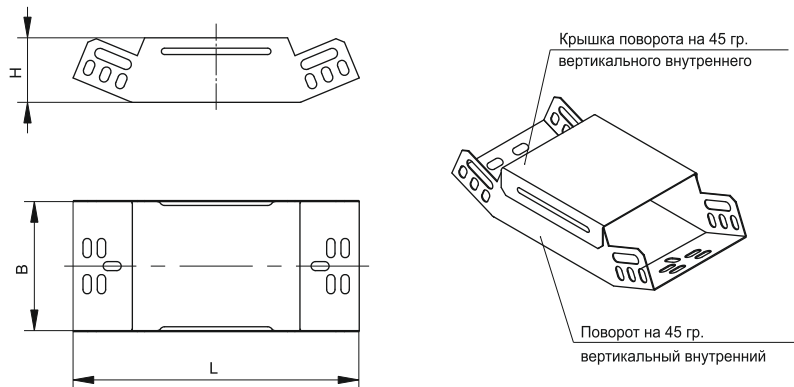

### 3 Комплектность

3.1 В комплект поставки входят:

– поворот на 45 гр. вертикальный внутренний – 1 шт.

– крышка поворота на 45 гр. вертикального внутреннего – 1 шт.

Таблица 1

Наименование показателя	Значение			
	стандартное	RAL	HDZ	INOX
Исполнение				
Климатическое исполнение по ГОСТ 15150	У2, УЛ2, УХЛ2, УХЛ3, ОМ2		У1, ХЛ1, УХЛ1, УХЛ5, О2, ОМ1	
Материал	сталь 08пс, оцинкованная по методу Сендзимира по ГОСТ 14918		К270Б5-III-H по ГОСТ 16523	08Х18Н10 по ГОСТ 5582
Толщина цинкового покрытия, мкм, не менее	5		–	–
Покрyтие	–	порошковая краска	методом горячего цинкования	–
Степень защиты по ГОСТ 14254 (IEC 60529)	IP20			
Ударная прочность по ГОСТ Р 52868 (МЭК 61537), Дж, не менее	10			
Класс стойкости к коррозии по ГОСТ Р 52868 (МЭК 61537)	1	–	6	9A
Температура монтажа и эксплуатации	от минус 50 до плюс 40 °С			