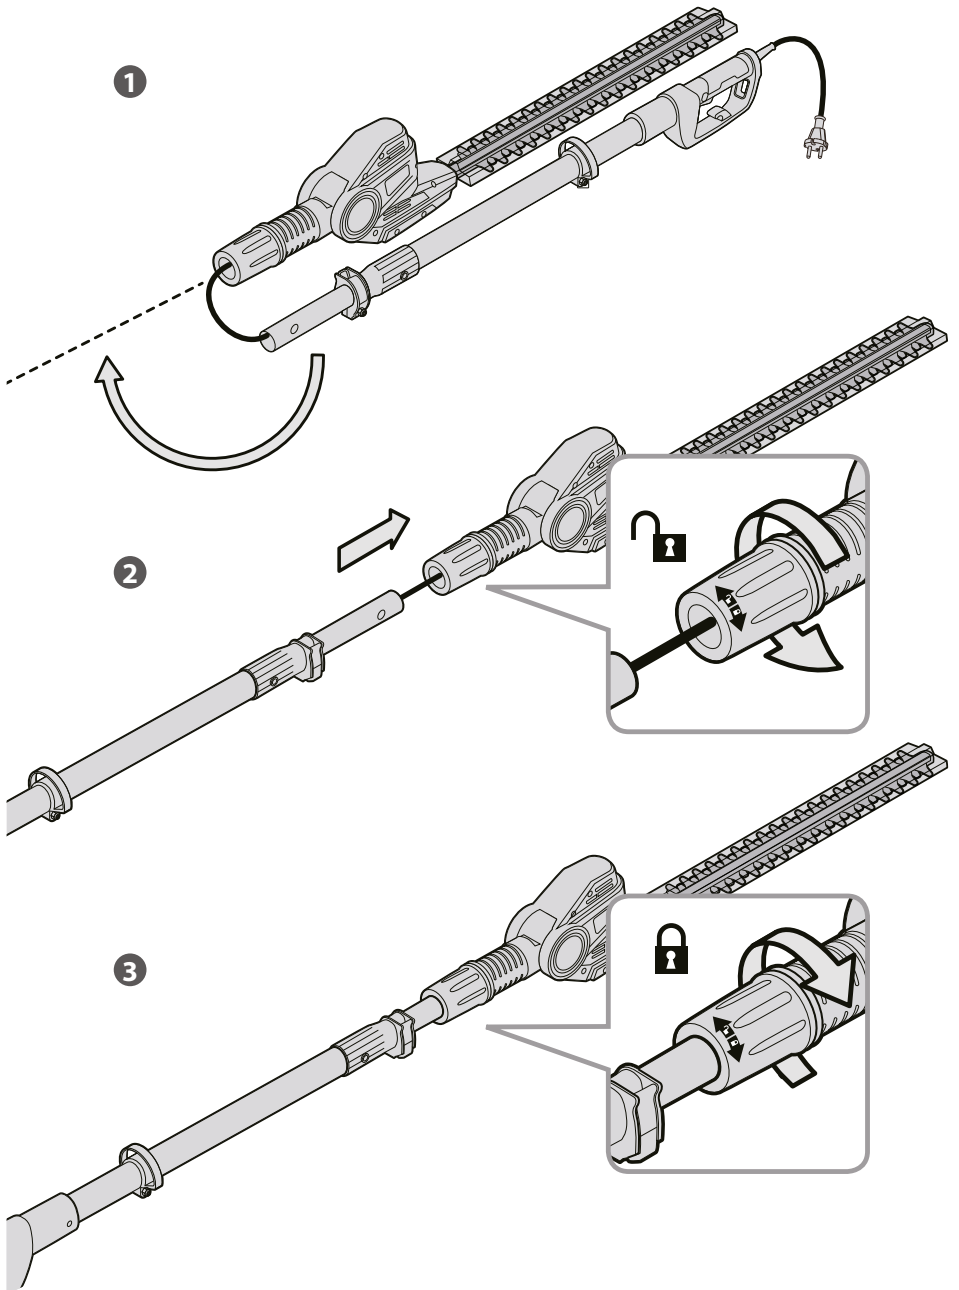

 **STERWINS**

**Электрическая
цепная пила
ETHT2-50.3**

RU **Руководство По Сборке
и Эксплуатации**

EAN CODE : 3276000242000

Перевод оригинала инструкции-Электрическая цепная пила

2016/06

1 Сборка

2 Сборка