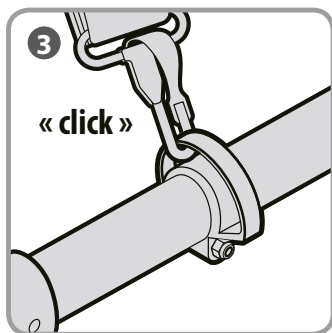

 **STERWINS**

**Электрическая
цепная пила
ETHT2-50.3**

RU **Руководство По Сборке
и Эксплуатации**

EAN CODE : 3276000242000

Перевод оригинала инструкции-Электрическая цепная пила

2016/06

1 Сборка

2 Сборка