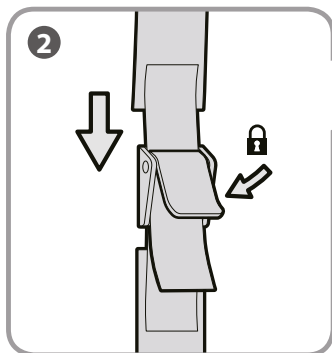

 **STERWINS**

**Электрическая
цепная пила
ETHT2-50.3**

RU **Руководство По Сборке
и Эксплуатации**

EAN CODE : 3276000242000

Перевод оригинала инструкции-Электрическая цепная пила

2016/06

1 Сборка

2 Сборка