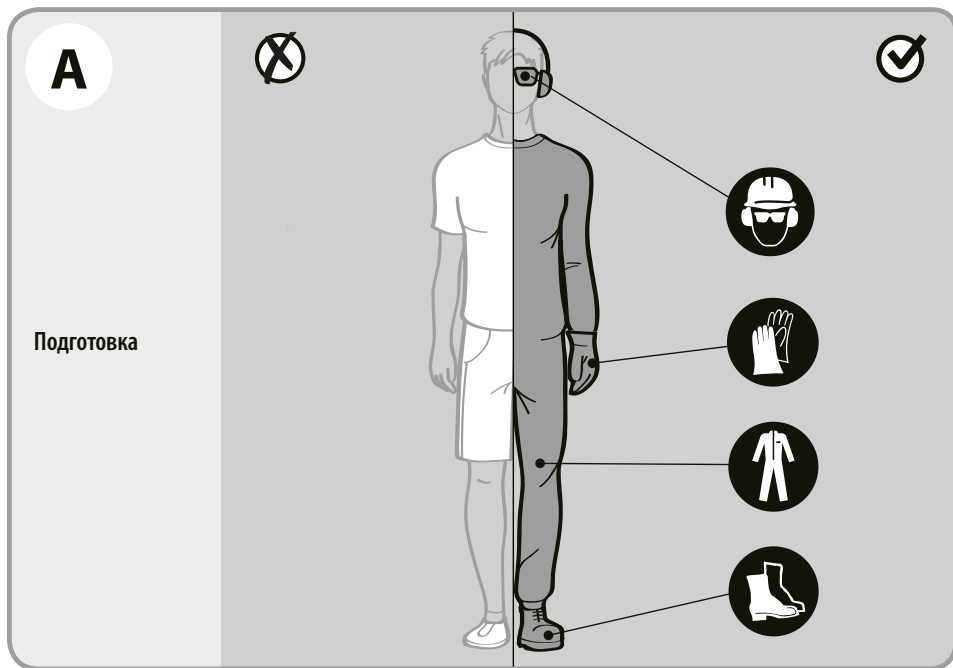

 **STERWINS**

**Электрическая
цепная пила
ETHT2-50.3**

RU **Руководство По Сборке
и Эксплуатации**

EAN CODE : 3276000242000

Перевод оригинала инструкции-Электрическая цепная пила

2016/06

1 Сборка

2 Сборка