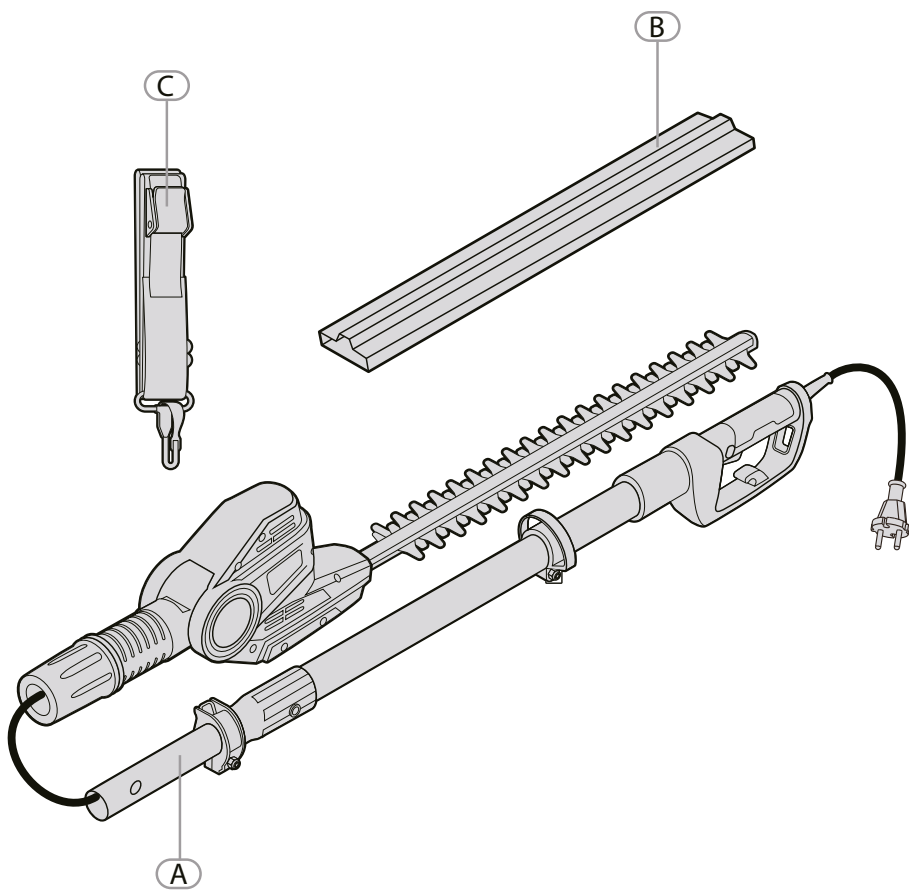

 **STERWINS**

**Электрическая
цепная пила
ETHT2-50.3**

RU **Руководство По Сборке
и Эксплуатации**

EAN CODE : 3276000242000

Перевод оригинала инструкции-Электрическая цепная пила

2016/06

1 Сборка

2 Сборка