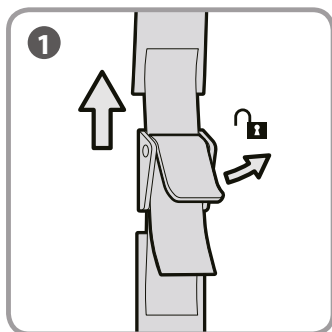

 **STERWINS**

**Электрическая
цепная пила
ETHT2-50.3**

RU **Руководство По Сборке
и Эксплуатации**

EAN CODE : 3276000242000

Перевод оригинала инструкции-Электрическая цепная пила

2016/06

1 Сборка

2 Сборка