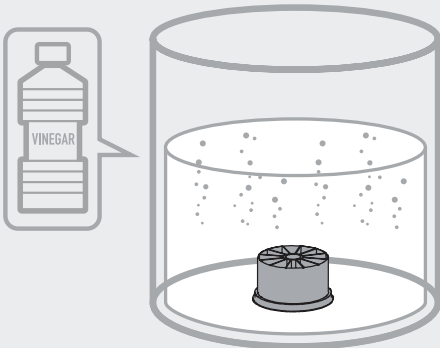

D

Changement de mousseur / Cambio de aireador / Mudança de arejador / Cambio rom-pigetto / Αλλαγή αεράτορα / Wymiana perlatora / Смена аэратора / Заміна аератора / Schimbare aerator / Replacing the aerator

1

2

3

4