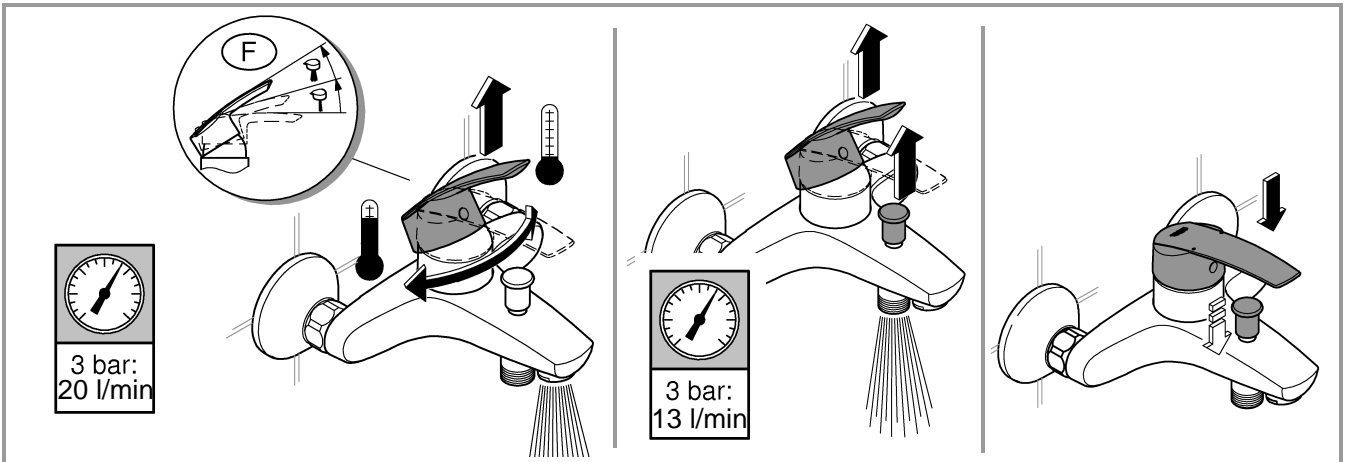

1

2

3

Pure Freude an Wasser

GROHE
WAVES

D

+49 571 3989 333
impressum@grohe.de

A