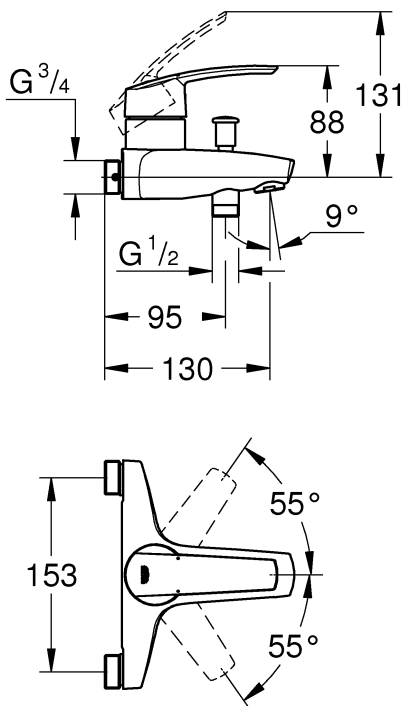

.....9

.....2

..5-6

.....8

	23 205	23 206	23 229	23 413	23 556	23 557	32 278	32 279
		X		X		X	X	
	X				X			X
			X					
	X	X		X			X	X
				X				
			X					

DIN 1988
DIN EN 806

bar

max. 10

0,5 1 5

°C

max. 70° 60°

2,5mm
3mm

Ø8mm

*19 377
30mm

*19 332
32mm

*19 017
13mm

23 206
23 413
32 278

23 205
32 279

23 557

23 556

23 229

* =

*19 017	13mm	*19 332	32mm	*19 377	30mm

*07 130			*12 064	G ^{1/2}
			*12 065	G ^{3/4}