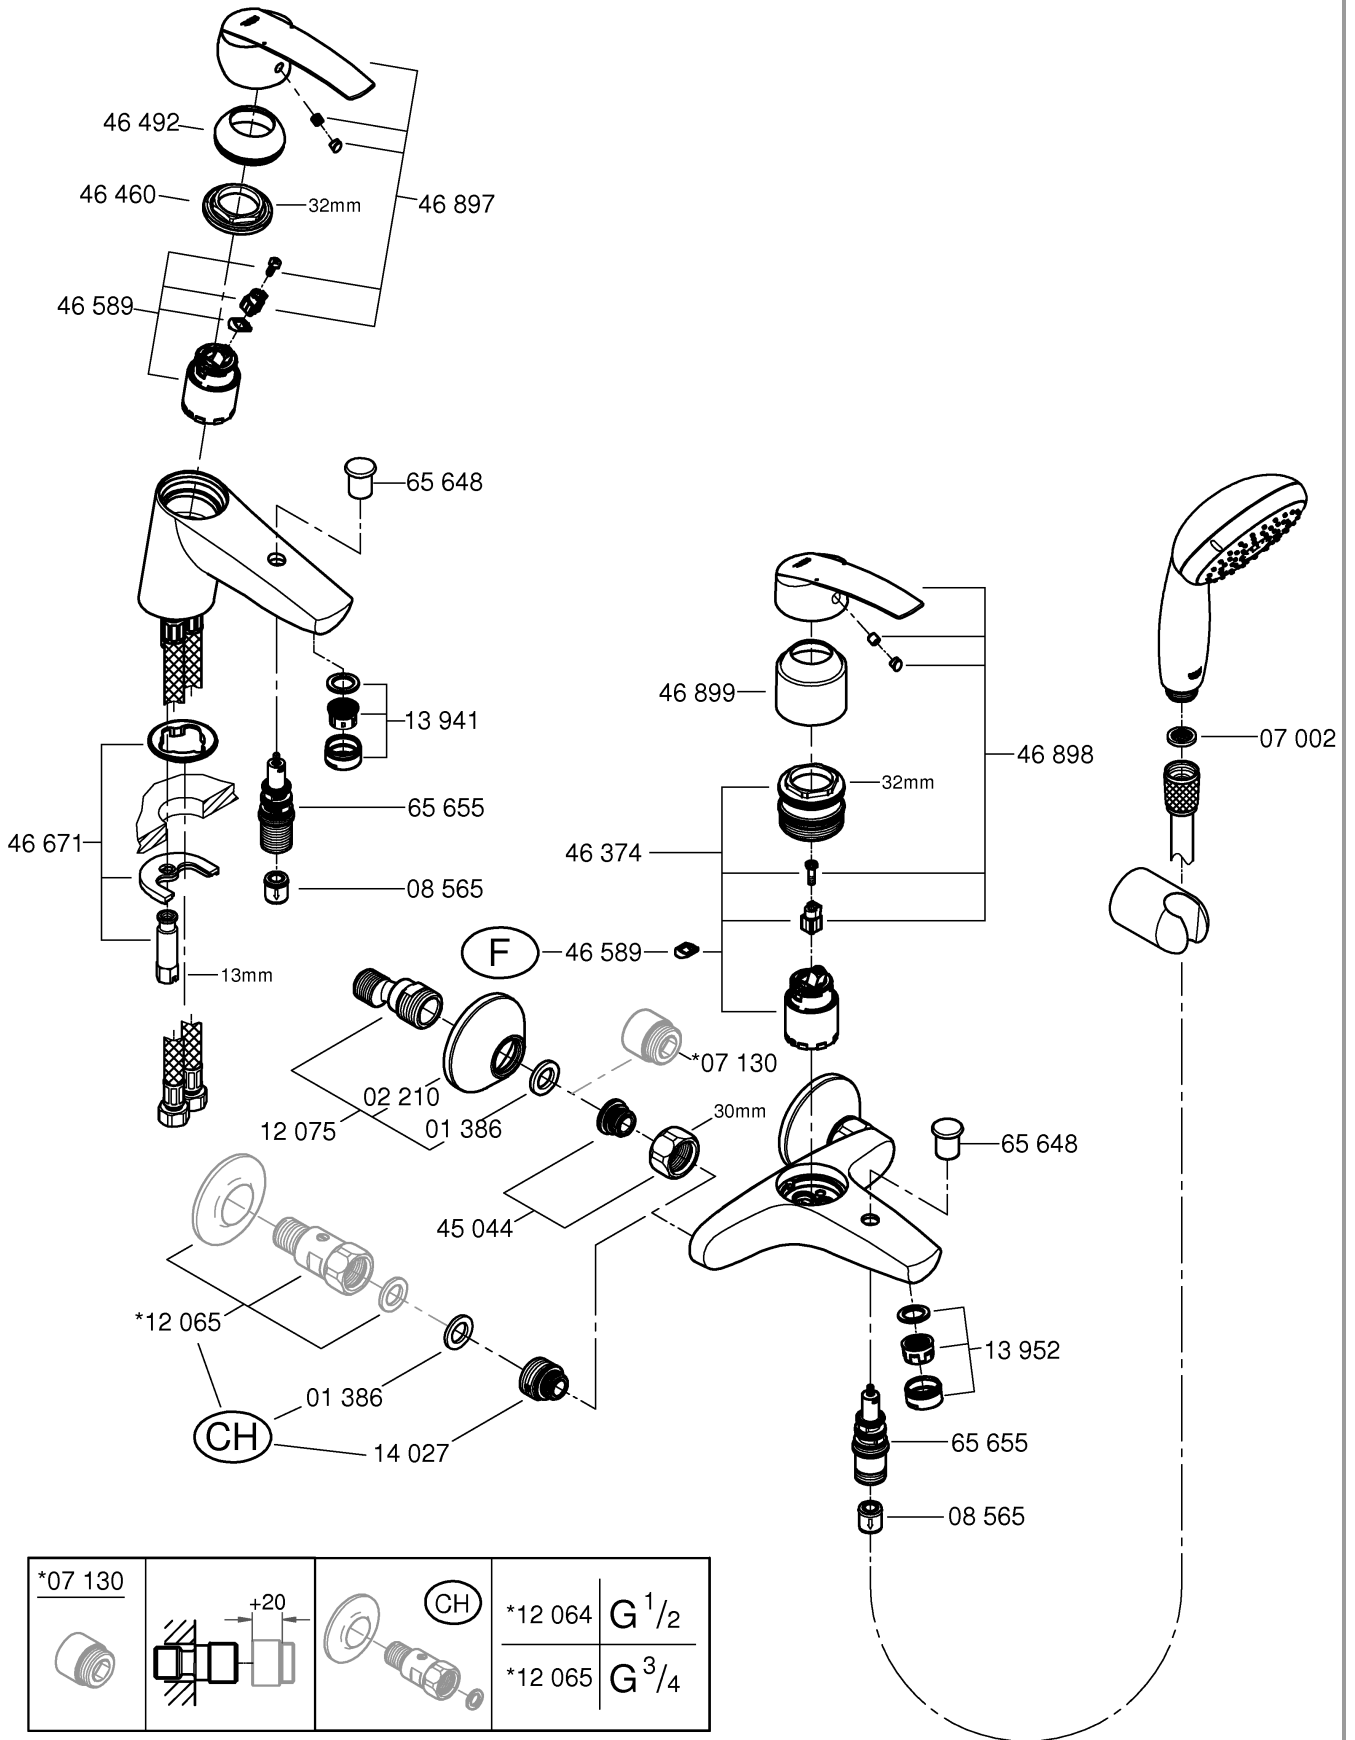

0,5 1 5

°C

max. 70° 60°

2,5mm
3mm

Ø8mm

*19 377
30mm

*19 332
32mm

*19 017
13mm

23 206
23 413
32 278

23 205
32 279

23 557

23 556

23 229

* =

*19 017	13mm	*19 332	32mm	*19 377	30mm

*07 130			*12 064	G ^{1/2}
			*12 065	G ^{3/4}