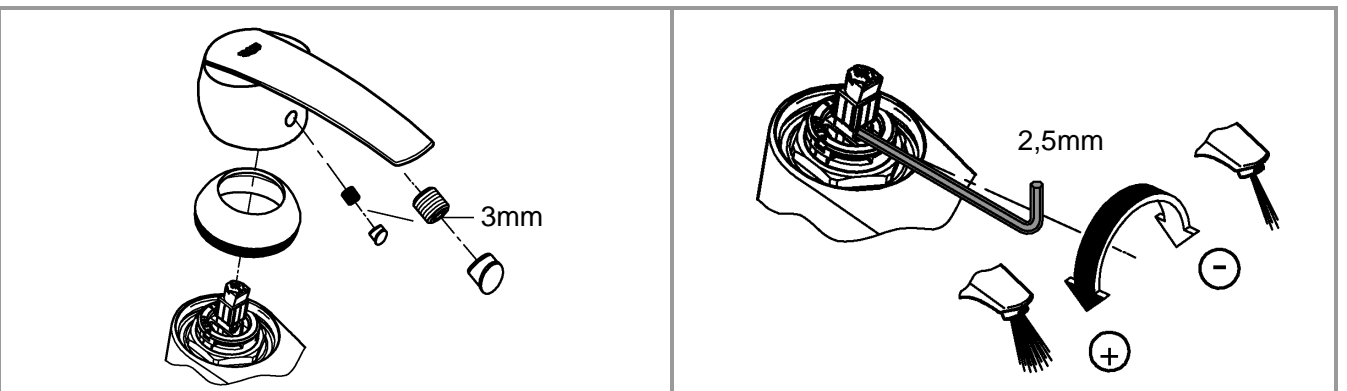

1

2

3

Pure Freude an Wasser

GROHE
WAVES

D

+49 571 3989 333
impressum@grohe.de

A