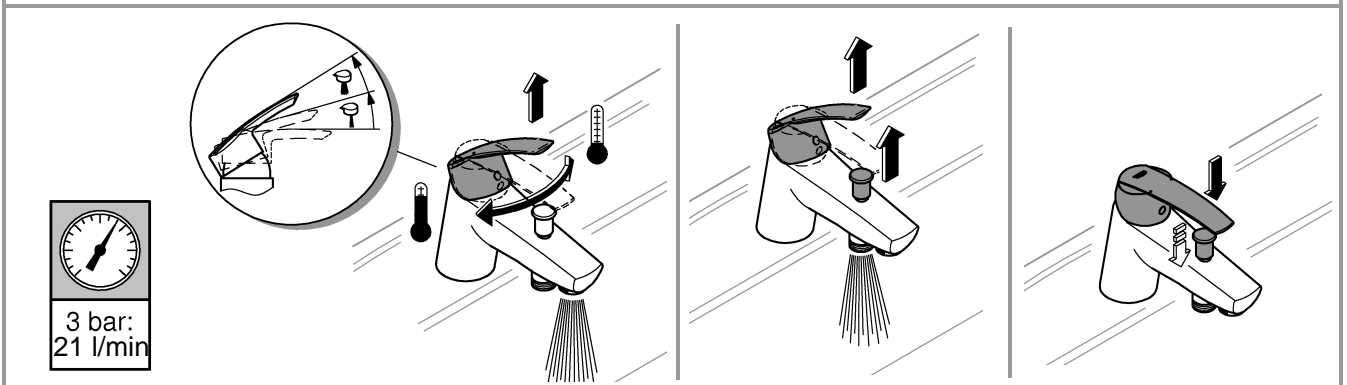

1

2

3

Pure Freude an Wasser

GROHE
WAVES

D

+49 571 3989 333
impressum@grohe.de

A