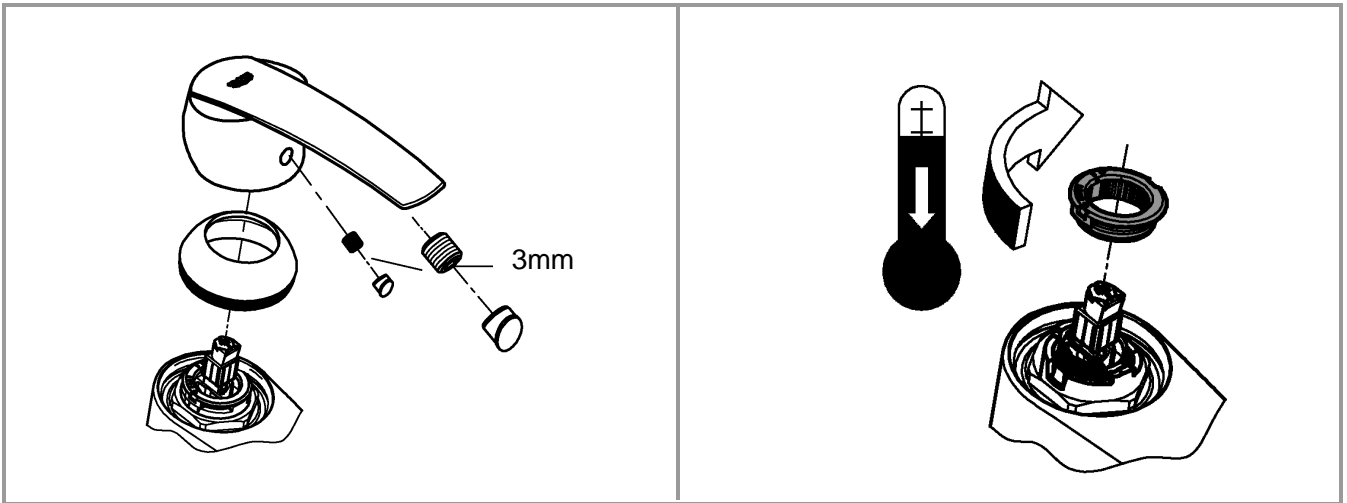

1

2

3

Pure Freude an Wasser

GROHE
WAVES

D

+49 571 3989 333
impressum@grohe.de

A