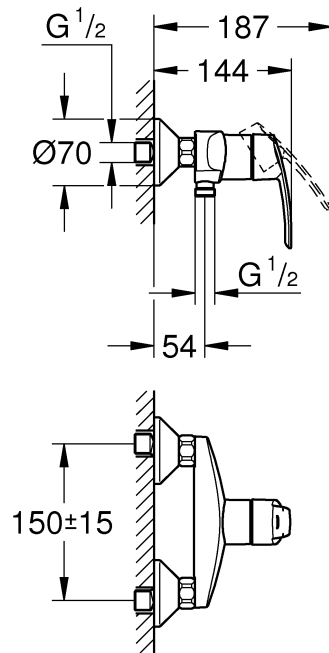

.....9

.....2

..5-6

.....8

	23 205	23 206	23 229	23 413	23 556	23 557	32 278	32 279
		X		X		X	X	
	X				X			X
			X					
	X	X		X			X	X
				X				
			X					

DIN 1988
DIN EN 806

bar

max. 10

0,5 1 5

°C

max. 70° 60°

2,5mm
3mm

Ø8mm

*19 377
30mm

*19 332
32mm

*19 017
13mm

23 206
23 413
32 278

23 205
32 279

23 557

23 556

23 229

* =

*19 017	13mm	*19 332	32mm	*19 377	30mm

*07 130			*12 064	G ^{1/2}
			*12 065	G ^{3/4}