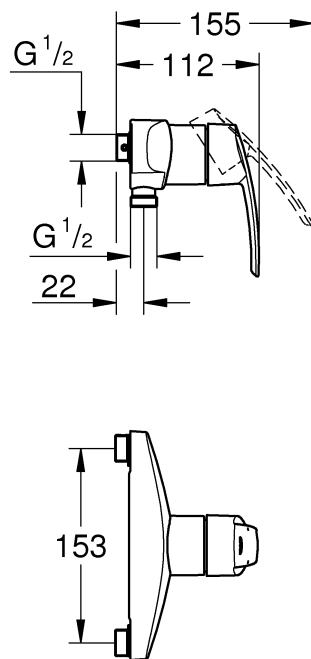

.....9

.....2

..5-6

.....8

	23 205	23 206	23 229	23 413	23 556	23 557	32 278	32 279
		X		X		X	X	
	X				X			X
			X					
	X	X		X			X	X
				X				
			X					

DIN 1988
DIN EN 806

bar

max. 10

0,5 1 5

°C

max. 70° 60°

2,5mm
3mm

Ø8mm

*19 377
30mm

*19 332
32mm

*19 017
13mm

23 206
23 413
32 278

23 205
32 279

23 557

23 556

23 229

* =

*19 017	13mm	*19 332	32mm	*19 377	30mm

*07 130			*12 064	G ^{1/2}
			*12 065	G ^{3/4}