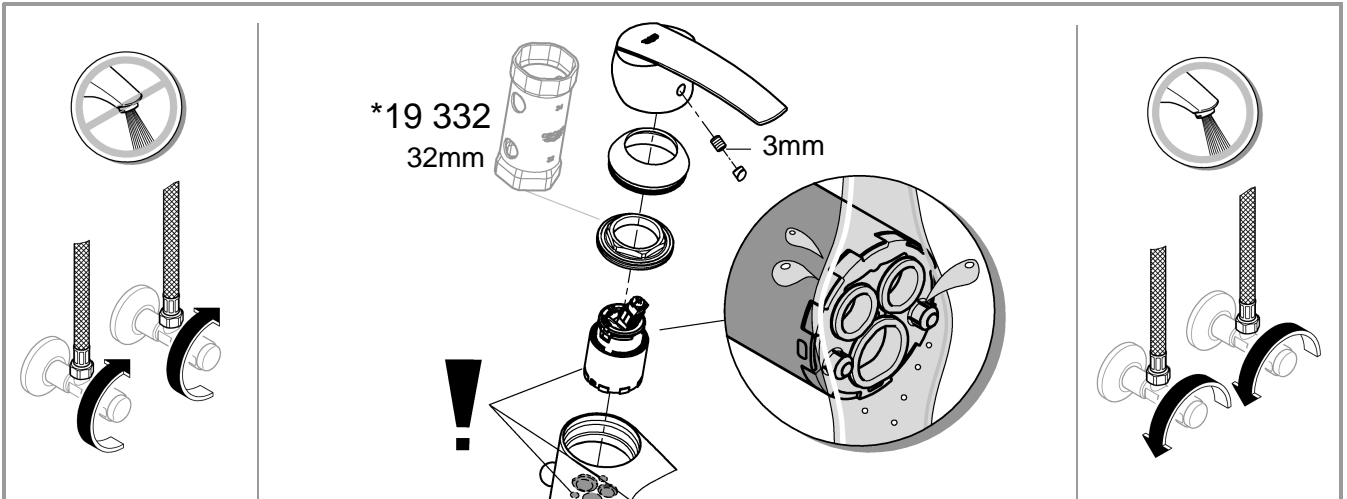

1

2

3

Pure Freude an Wasser

GROHE
WAVES

D

+49 571 3989 333
impressum@grohe.de

A