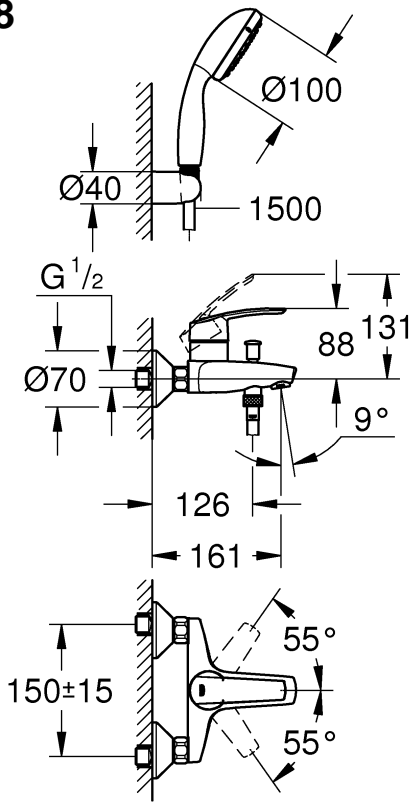

.....9

.....2

..5-6

.....8

	23 205	23 206	23 229	23 413	23 556	23 557	32 278	32 279
		X		X		X	X	
	X				X			X
			X					
	X	X		X			X	X
				X				
			X					

DIN 1988
DIN EN 806

bar

max. 10

0,5 1 5

°C

max. 70° 60°

2,5mm
3mm

Ø8mm

*19 377
30mm

*19 332
32mm

*19 017
13mm

23 206
23 413
32 278

23 205
32 279

23 557

23 556

23 229

* =

*19 017	13mm	*19 332	32mm	*19 377	30mm

*07 130			*12 064	G ^{1/2}
			*12 065	G ^{3/4}