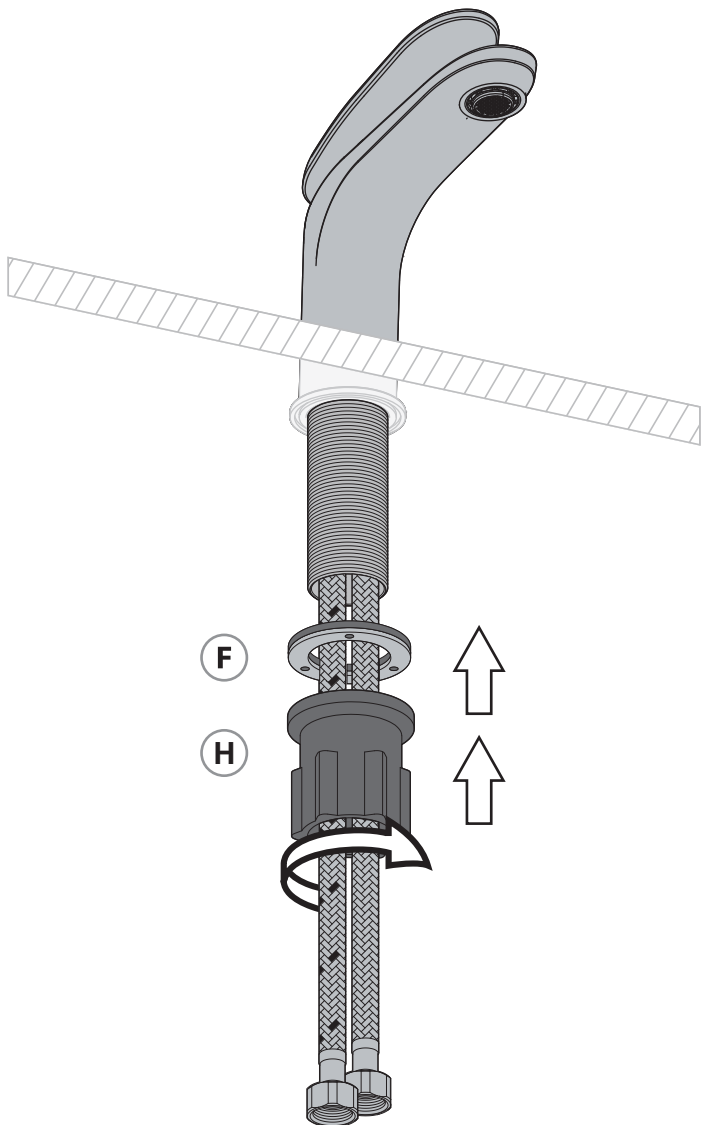

3

2

3

RU/ВУ:Использование горячей и холодной воды/
KZ: Суық және ыстық суды қолдану/ EN: Using hot and cold water

No./Номер/Нөмір	Description/Описание/Сипаттама	Code No./Номер кода/Код нөмірі	QTY/Кол-во/Мөлшері
1	Handle/Ручка/Тұтқа	SD2225	1
2	Cartridge/Картридж/Картридж	CT25FF021	1
3	Fixing part/Крепеж/Бекіту бөлігі	SD80173-02-05	1
4	Neoperl/Аэрактор/Аэрактор	40.8330.010	1
5	Inlet hose/Гибкий шланг/Кіріс шланг	TAQ-ACB-DN6 H1/2-M10X1 L12-400	2
6	Wrench/Ключ/Гайка кілті	NM24X1	1