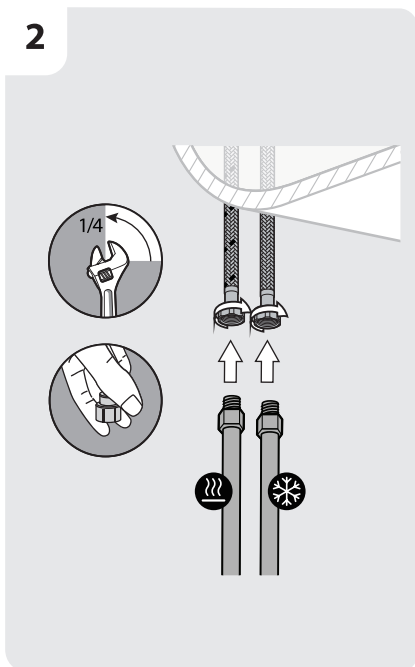

RU/BY: Смена аэратора/ KZ: Аэратор ауыстыру/ EN: Replacing the aerator

1

2

3

RU Уксус KZ Сірке су EN Vinegar
BY

4

RU/УУ: Смена гибкого шланга для смесителя/

KZ: Қоспалауышқа арналған иілгіш шлангты ауыстыру/ **EN:** Replacing the hoses