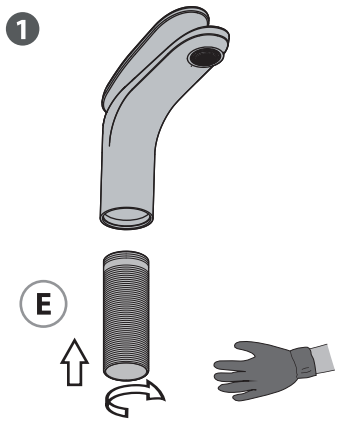

RU/БҮ: Сборка / KZ: Құрастыру/ EN: Assembly

1