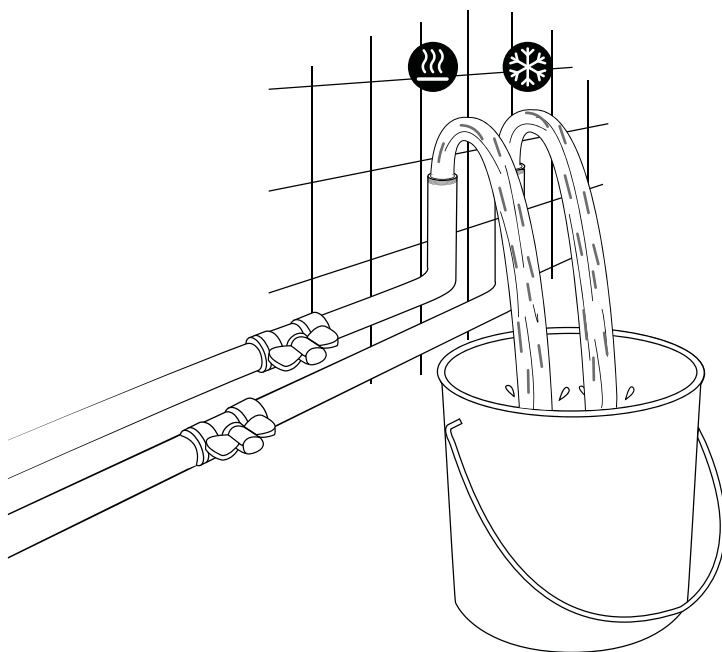

RU/УУ: Подготовка / KZ: Дайындау / EN: Preparation

1

2

3