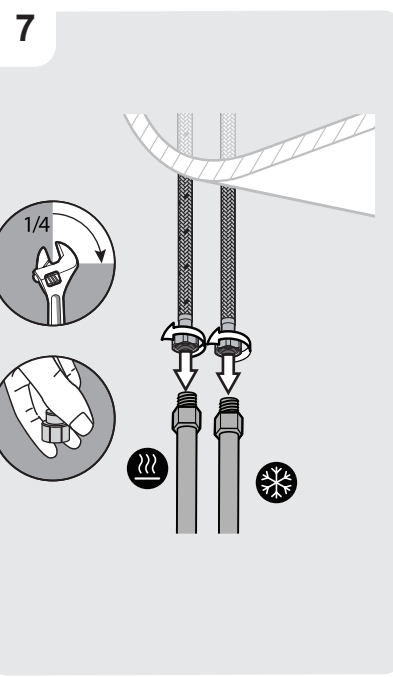

RU/BY: Смена гибкого шланга для смесителя/

KZ: Қоспалауышқа арналған иілгіш шлангты ауыстыру/ **EN:** Replacing the hoses