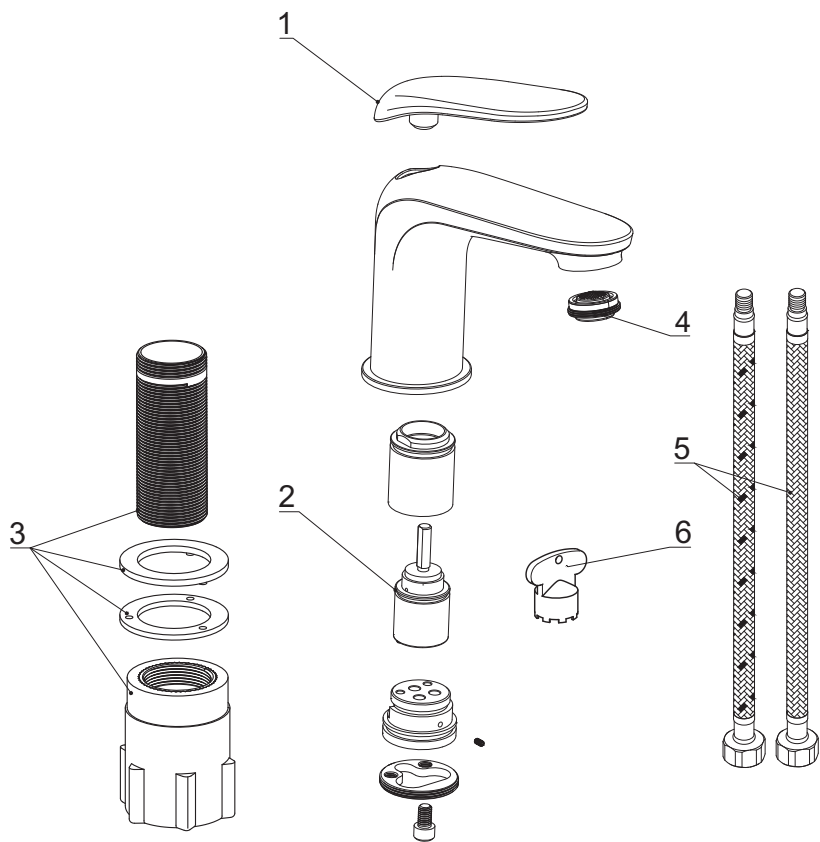

3

2

3

RU/ВУ:Использование горячей и холодной воды/
KZ: Суық және ыстық суды қолдану/ EN: Using hot and cold water

No./Номер/Нөмір	Description/Описание/Сипаттама	Code No./Номер кода/Код нөмірі	QTY/Кол-во/Мөлшері
1	Handle/Ручка/Тұтқа	SD2225	1
2	Cartridge/Картридж/Картридж	CT25FF021	1
3	Fixing part/Крепеж/Бекіту бөлігі	SD80173-02-05	1
4	Neoperl/Аэрактор/Аэрактор	40.8330.010	1
5	Inlet hose/Гибкий шланг/Кіріс шланг	TAQ-ACB-DN6 H1/2-M10X1 L12-400	2
6	Wrench/Ключ/Гайка кілті	NM24X1	1