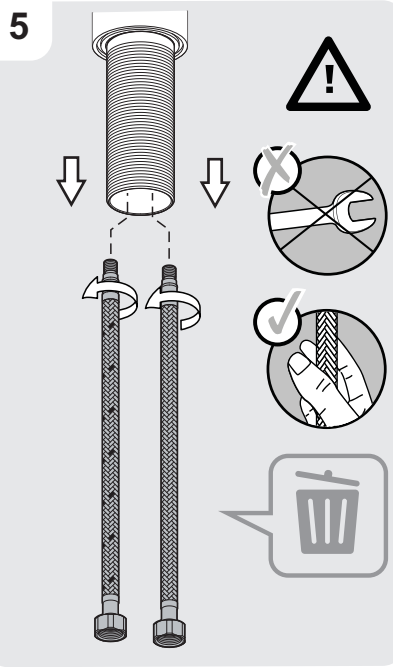

RU/BY: Смена гибкого шланга для смесителя/

KZ: Қоспалауышқа арналған иілгіш шлангты ауыстыру/ **EN:** Replacing the hoses

Чистая вода / Таза су / Clean water

Без растворителя / Еріткішсіз / Solvent-free

Декларация о соответствии санитарным нормам
Санитарлық талаптарға сәйкестік декларациясы
Declaration of sanitary conformity.