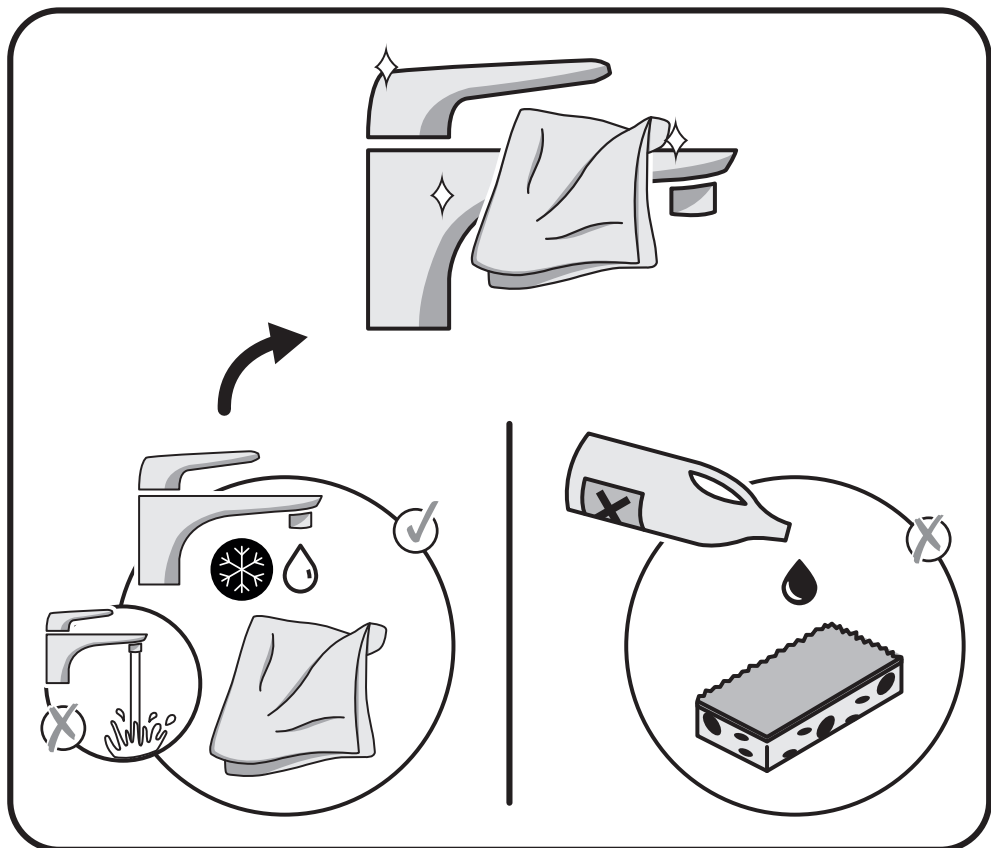

RU/BY: Смена гибкого шланга для смесителя/

KZ: Қоспалауышқа арналған иілгіш шлангты ауыстыру/ **EN:** Replacing the hoses

Чистая вода / Таза су / Clean water

Без растворителя / Еріткішсіз / Solvent-free

Декларация о соответствии санитарным нормам
Санитарлық талаптарға сәйкестік декларациясы
Declaration of sanitary conformity.