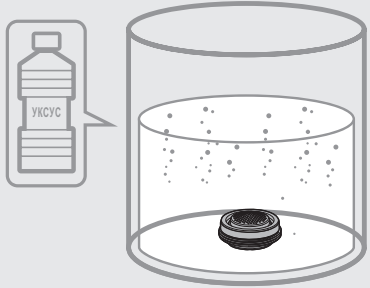

RU/BY: Смена аэратора/ KZ: Аэратор ауыстыру/ EN: Replacing the aerator

1

2

3

RU Уксус KZ Сірке су EN Vinegar
BY

4

RU/УУ: Смена гибкого шланга для смесителя/

KZ: Қоспалауышқа арналған иілгіш шлангты ауыстыру/ **EN:** Replacing the hoses