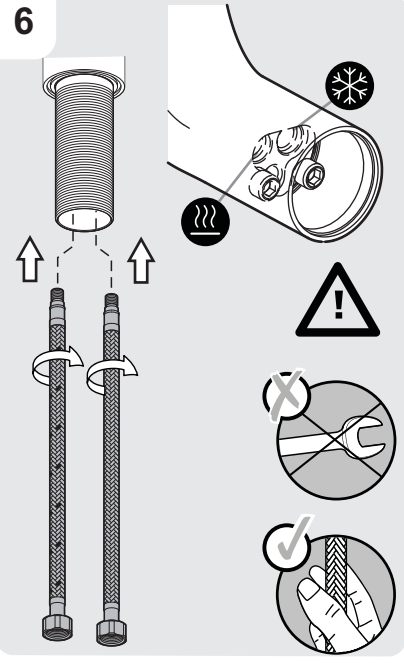

RU/BY: Смена гибкого шланга для смесителя/

KZ: Қоспалауышқа арналған иілгіш шлангты ауыстыру/ **EN:** Replacing the hoses

Чистая вода / Таза су / Clean water

Без растворителя / Еріткішсіз / Solvent-free

Декларация о соответствии санитарным нормам
Санитарлық талаптарға сәйкестік декларациясы
Declaration of sanitary conformity.