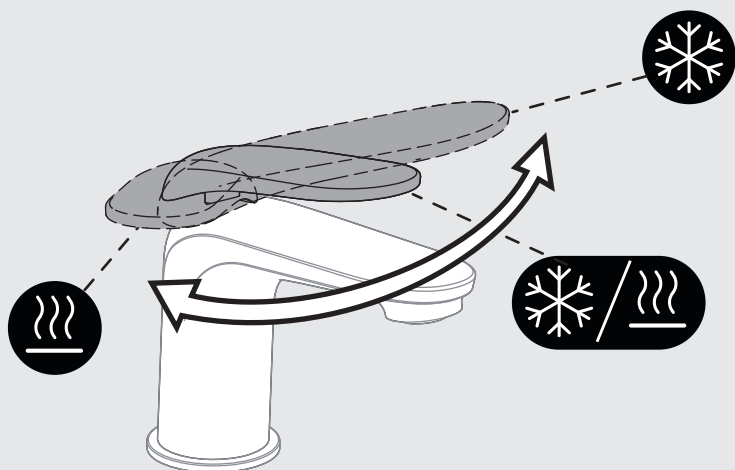

3

2

3

RU/ВУ:Использование горячей и холодной воды/
KZ: Суық және ыстық суды қолдану/ EN: Using hot and cold water

No./Номер/Нөмір	Description/Описание/Сипаттама	Code No./Номер кода/Код нөмірі	QTY/Кол-во/Мөлшері
1	Handle/Ручка/Тұтқа	SD2225	1
2	Cartridge/Картридж/Картридж	CT25FF021	1
3	Fixing part/Крепеж/Бекіту бөлігі	SD80173-02-05	1
4	Neoperl/Аэрактор/Аэрактор	40.8330.010	1
5	Inlet hose/Гибкий шланг/Кіріс шланг	TAQ-ACB-DN6 H1/2-M10X1 L12-400	2
6	Wrench/Ключ/Гайка кілті	NM24X1	1