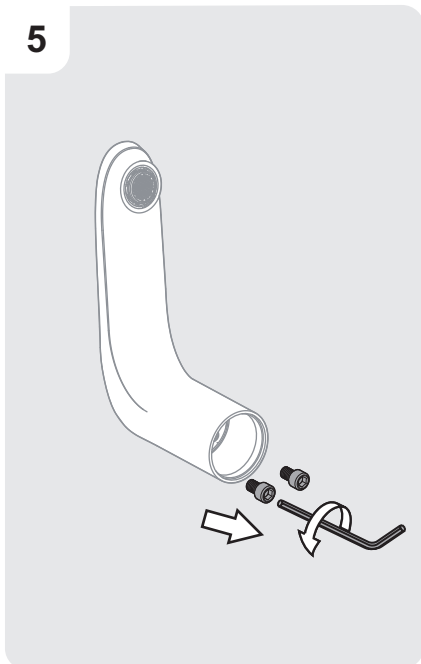

RU/BY: Смена картриджа/ **KZ:** Картриджді ауыстыру/
EN: Replacing the cartridge

5