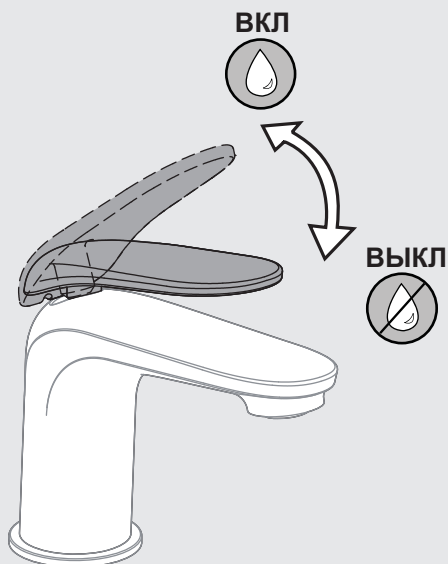

3

2

3

RU/ВУ:Использование горячей и холодной воды/
KZ: Суық және ыстық суды қолдану/ EN: Using hot and cold water

No./Номер/Нөмір	Description/Описание/Сипаттама	Code No./Номер кода/Код нөмірі	QTY/Кол-во/Мөлшері
1	Handle/Ручка/Тұтқа	SD2225	1
2	Cartridge/Картридж/Картридж	CT25FF021	1
3	Fixing part/Крепеж/Бекіту бөлігі	SD80173-02-05	1
4	Neoperl/Аэрактор/Аэрактор	40.8330.010	1
5	Inlet hose/Гибкий шланг/Кіріс шланг	TAQ-ACB-DN6 H1/2-M10X1 L12-400	2
6	Wrench/Ключ/Гайка кілті	NM24X1	1