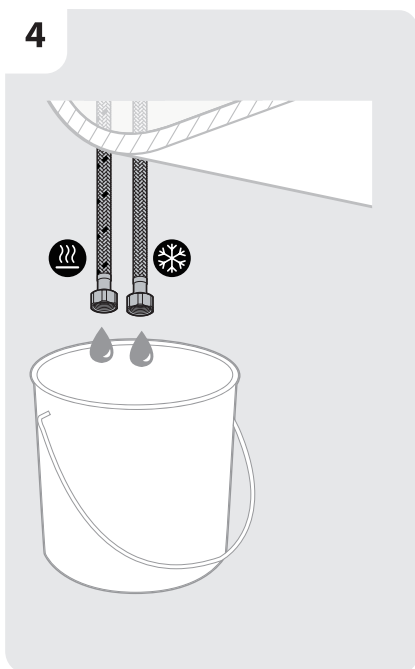

RU/BY: Смена аэратора/ KZ: Аэратор ауыстыру/ EN: Replacing the aerator

1

2

3

RU Уксус KZ Сірке су EN Vinegar
BY

4

RU/УУ: Смена гибкого шланга для смесителя/

KZ: Қоспалауышқа арналған иілгіш шлангты ауыстыру/ **EN:** Replacing the hoses