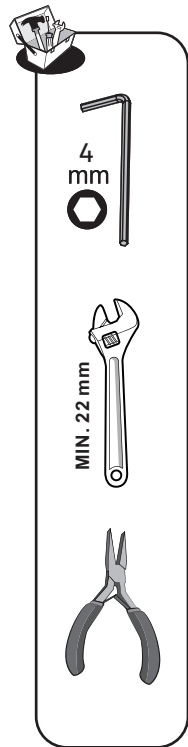

E

F

G

H

MIN. 35 mm

RU/ВУ: Подготовка / **KZ:** Дайындау / **EN:** Preparation

4

RU/ВУ: Сборка / **KZ:** Құрастыру / **EN:** Assembly

3

2

3

RU/ВУ:Использование горячей и холодной воды/
KZ: Суық және ыстық суды қолдану/ EN: Using hot and cold water

No./Номер/Нөмір	Description/Описание/Сипаттама	Code No./Номер кода/Код нөмірі	QTY/Кол-во/Мөлшері
1	Handle/Ручка/Тұтқа	SD2225	1
2	Cartridge/Картридж/Картридж	CT25FF021	1
3	Fixing part/Крепеж/Бекіту бөлігі	SD80173-02-05	1
4	Neoperl/Аэрактор/Аэрактор	40.8330.010	1
5	Inlet hose/Гибкий шланг/Кіріс шланг	TAQ-ACB-DN6 H1/2-M10X1 L12-400	2
6	Wrench/Ключ/Гайка кілті	NM24X1	1

RU/BY: Смена картриджа/ **KZ:** Картриджді ауыстыру/
EN: Replacing the cartridge

1

ВЫКЛ

2

3

4

RU/BY: Смена картриджа/ **KZ:** Картриджді ауыстыру/
EN: Replacing the cartridge

5

6

7

8

RU/BY: Смена картриджа/ **KZ:** Картриджді ауыстыру/
EN: Replacing the cartridge

4 mm

MIN. 22 mm

9

10-12 Нм
10-12 Н.м.