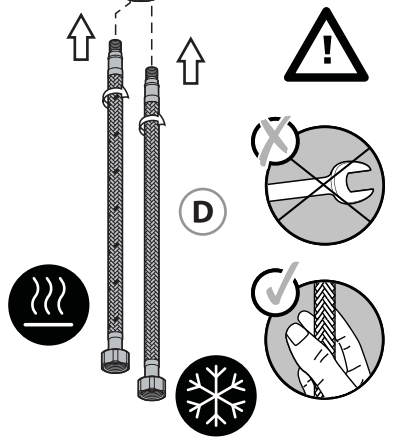

3

2

3

RU/ВУ:Использование горячей и холодной воды/
KZ: Суық және ыстық суды қолдану/ EN: Using hot and cold water

No./Номер/Нөмір	Description/Описание/Сипаттама	Code No./Номер кода/Код нөмірі	QTY/Кол-во/Мөлшері
1	Handle/Ручка/Тұтқа	SD2225	1
2	Cartridge/Картридж/Картридж	CT25FF021	1
3	Fixing part/Крепеж/Бекіту бөлігі	SD80173-02-05	1
4	Neoperl/Аэрактор/Аэрактор	40.8330.010	1
5	Inlet hose/Гибкий шланг/Кіріс шланг	TAQ-ACB-DN6 H1/2-M10X1 L12-400	2
6	Wrench/Ключ/Гайка кілті	NM24X1	1