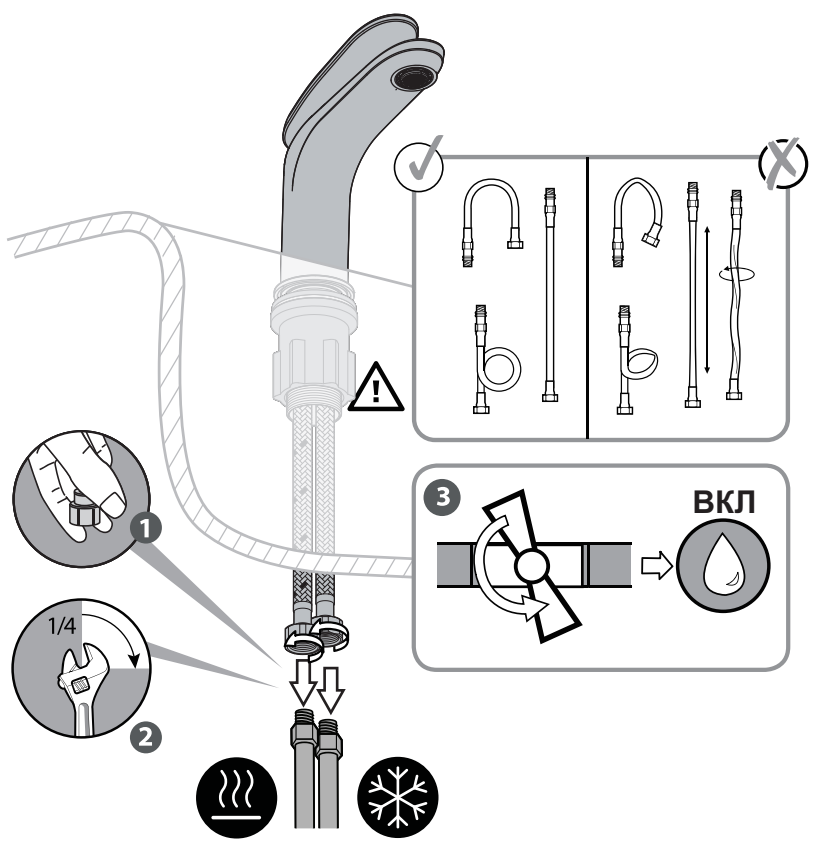

3

2

3

RU/ВУ:Использование горячей и холодной воды/
KZ: Суық және ыстық суды қолдану/ EN: Using hot and cold water

No./Номер/Нөмір	Description/Описание/Сипаттама	Code No./Номер кода/Код нөмірі	QTY/Кол-во/Мөлшері
1	Handle/Ручка/Тұтқа	SD2225	1
2	Cartridge/Картридж/Картридж	CT25FF021	1
3	Fixing part/Крепеж/Бекіту бөлігі	SD80173-02-05	1
4	Neoperl/Аэрактор/Аэрактор	40.8330.010	1
5	Inlet hose/Гибкий шланг/Кіріс шланг	TAQ-ACB-DN6 H1/2-M10X1 L12-400	2
6	Wrench/Ключ/Гайка кілті	NM24X1	1