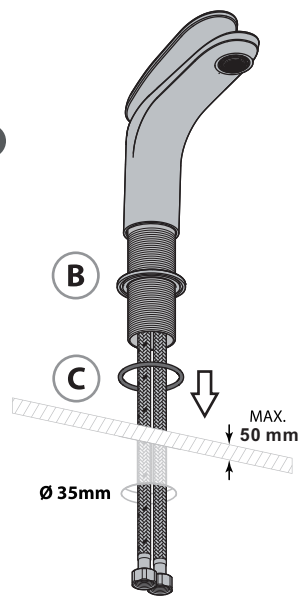

3

2

3

RU/ВУ:Использование горячей и холодной воды/
KZ: Суық және ыстық суды қолдану/ EN: Using hot and cold water

No./Номер/Нөмір	Description/Описание/Сипаттама	Code No./Номер кода/Код нөмірі	QTY/Кол-во/Мөлшері
1	Handle/Ручка/Тұтқа	SD2225	1
2	Cartridge/Картридж/Картридж	CT25FF021	1
3	Fixing part/Крепеж/Бекіту бөлігі	SD80173-02-05	1
4	Neoperl/Аэрактор/Аэрактор	40.8330.010	1
5	Inlet hose/Гибкий шланг/Кіріс шланг	TAQ-ACB-DN6 H1/2-M10X1 L12-400	2
6	Wrench/Ключ/Гайка кілті	NM24X1	1