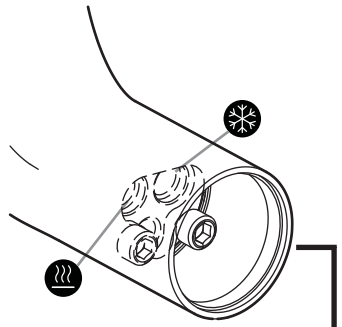

3

2

3

RU/ВУ:Использование горячей и холодной воды/
KZ: Суық және ыстық суды қолдану/ EN: Using hot and cold water

No./Номер/Нөмір	Description/Описание/Сипаттама	Code No./Номер кода/Код нөмірі	QTY/Кол-во/Мөлшері
1	Handle/Ручка/Тұтқа	SD2225	1
2	Cartridge/Картридж/Картридж	CT25FF021	1
3	Fixing part/Крепеж/Бекіту бөлігі	SD80173-02-05	1
4	Neoperl/Аэрактор/Аэрактор	40.8330.010	1
5	Inlet hose/Гибкий шланг/Кіріс шланг	TAQ-ACB-DN6 H1/2-M10X1 L12-400	2
6	Wrench/Ключ/Гайка кілті	NM24X1	1