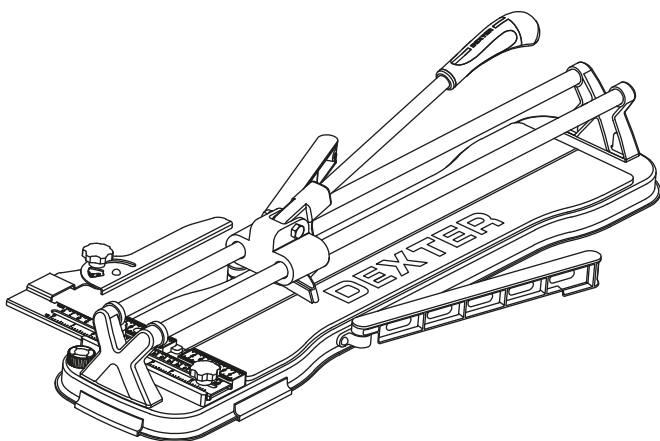

DEXTER

ПЛИТКОРЕЗ ручной

RU Руководство По Сборке
и Эксплуатации

EAN CODE : 3276000397373
Перевод оригинала инструкции

2017/09

RU: Спасибо, что приобрели продукцию DEXTER. Прежде чем приступить к использованию нового изделия, внимательно прочитайте настоящую инструкцию. Это позволит оптимизировать его эксплуатационные характеристики и продлить срок его службы. Сохраните это руководство в безопасном месте, чтобы иметь возможность использовать его в дальнейшем в справочных целях.

A x4

B x1

C x1

ВНИМАНИЕ!

Соблюдайте технику безопасности

Правильно

Не правильно

Очистка

Max 600 mm

B

4

5

6

B

7

8