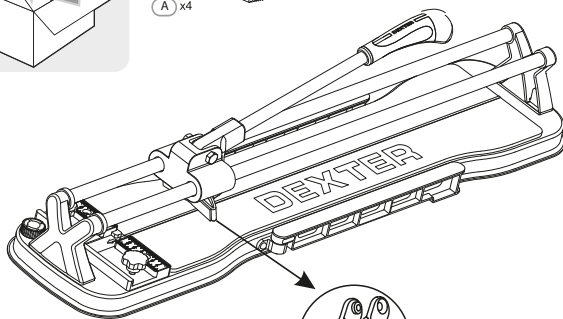

DEXTER

ПЛИТКОРЕЗ ручной

RU Руководство По Сборке
и Эксплуатации

EAN CODE : 3276000397373
Перевод оригинала инструкции

2017/09

RU: Спасибо, что приобрели продукцию DEXTER. Прежде чем приступить к использованию нового изделия, внимательно прочитайте настоящую инструкцию. Это позволит оптимизировать его эксплуатационные характеристики и продлить срок его службы. Сохраните это руководство в безопасном месте, чтобы иметь возможность использовать его в дальнейшем в справочных целях.

A x4

B x1

C x1

ВНИМАНИЕ!

Соблюдайте технику безопасности

Правильно

Не правильно

Очистка