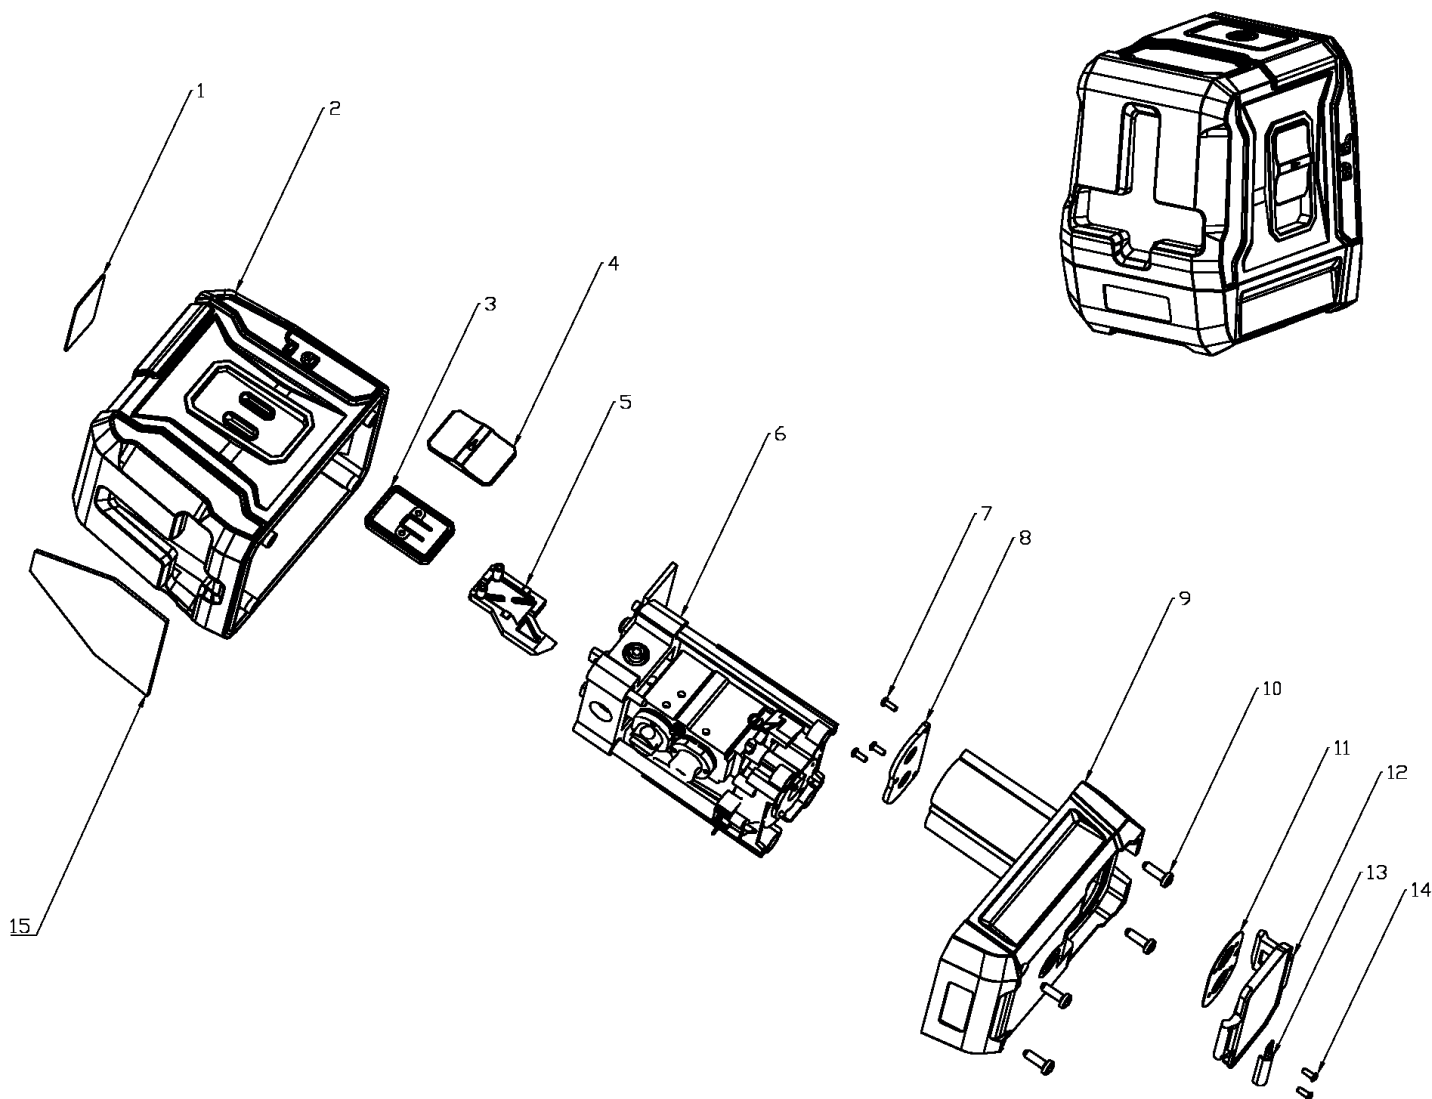

LL 100

НИВЕЛИР ЛАЗЕРНЫЙ

АРТИКУЛ: 120 20 1100

EAN8 - 20099244

РЕЛИЗ: 12.2020

ДЕТАЛИРОВКА ИЗДЕЛИЯ

PATRIOT

РИСУНОК А
АРТИКУЛ: 120 20 1100

#	АРТИКУЛ	ОПИСАНИЕ	КОЛ-ВО
1	013541331	Накладка выключателя	1
2	013541332	Корпус верхняя часть	1
3	013541333	Клавиша фиксации	2
4	013541334	Крышка клавиши фиксации	1
5	013541335	Фиксатор	1
6	013541336	Лазероуказатель в сборе	1
8	013541337	Пружинная плата гнезда батареек	1
9	013541338	Корпус нижняя часть	1
12	013541339	Крышка гнезда батареек	1
15	013541340	Стекло	1
16	013541341	Чехол (сумка)	1