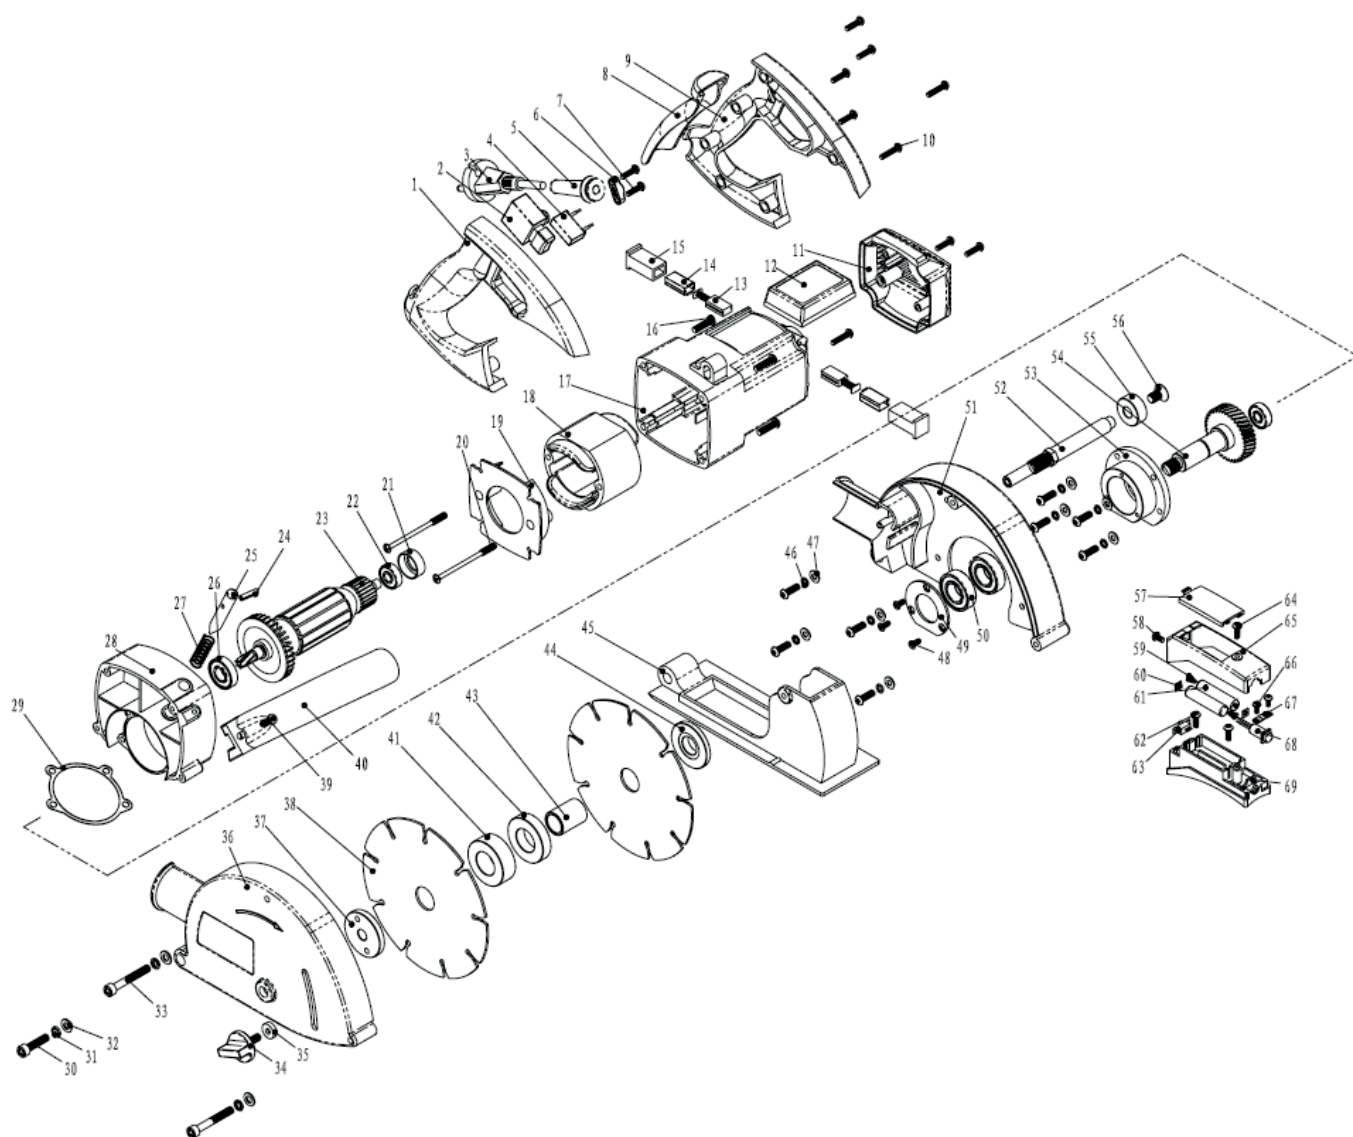

AG 100

ШТРОБОРЕЗ

АРТИКУЛ: 130 30 1101

EAN8-20071844

РЕЛИЗ: 07.2017

ДЕТАЛИРОВКА ИЗДЕЛИЯ

PATRIOT

АРТИКУЛ: 130 30 1101

СХЕМА А

#	АРТИКУЛ	ОПИСАНИЕ	КОЛ-ВО
1	013535383	Правая часть ручки	1
2	013535384	Выключатель	1
3	013535385	Сетевой провод с вилкой	1
4	013535386	Конденсатор	1
5	013535387	Защита провода	1
6	013535388	Крепление провода	1
7	013535389	Винт ST4x16	9
8	013535390	Задняя часть ручки	1
9	013535391	Левая часть ручки	1
10	013535392	Винт ST4x20	2
11	013535393	Задняя крышка мотора	1
12	013535394	Верхняя крышка мотора	1
13	013535395	Угольная щетка	2
14	013535396	Медная оболочка щетки	2
15	013535397	Щеткодержатель	2