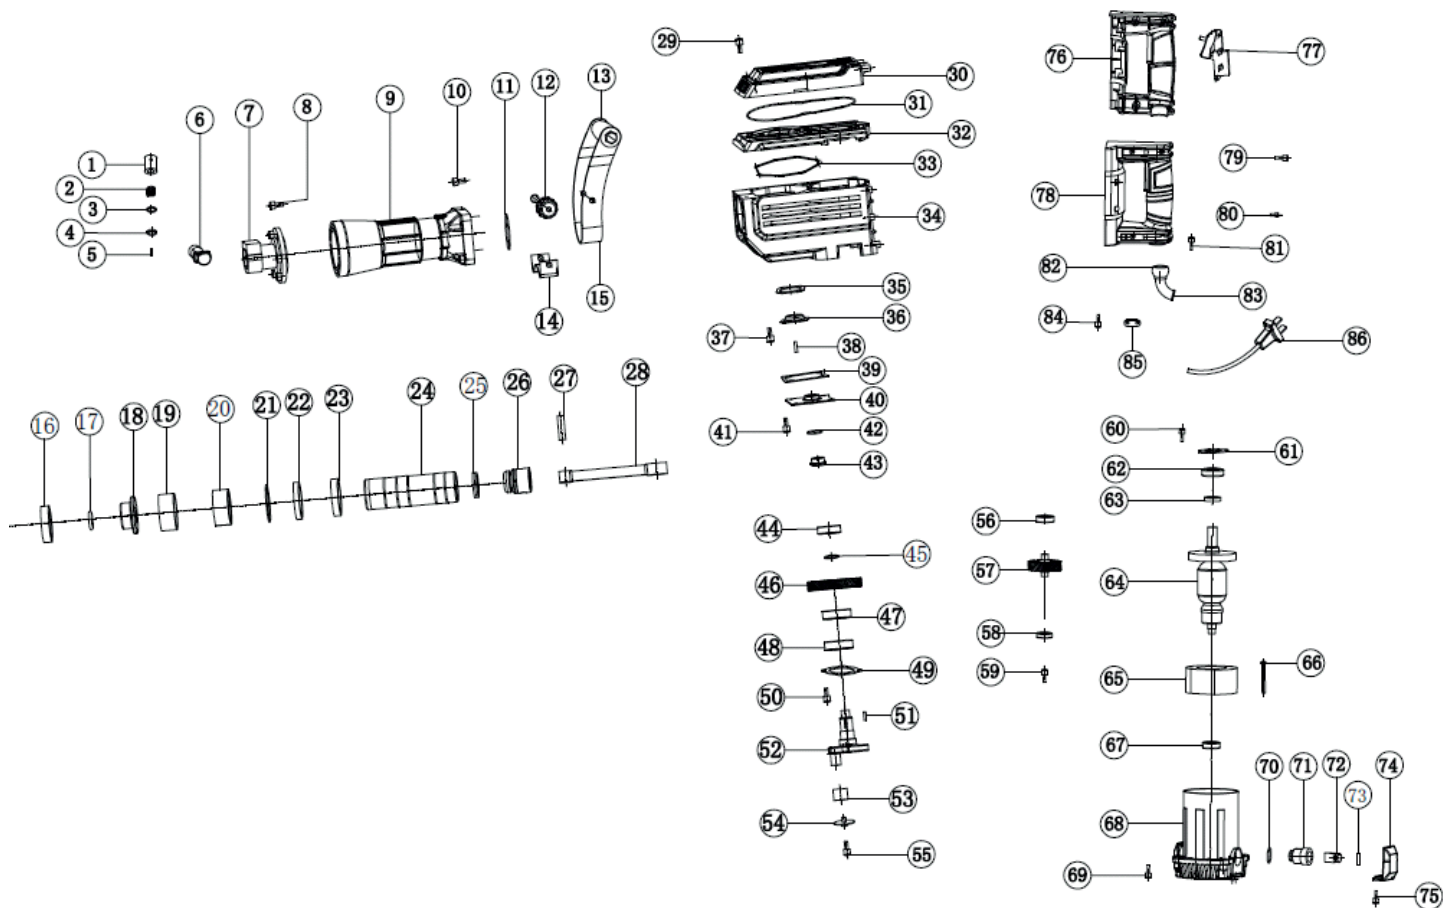

РИСУНОК А
Артикул: 140301375

#	Артикул	Описание	Кол-во
A01	013536025	Наконечник	1
A02	013536026	Пружина наконечника	1
A03	013536027	Шайба пластиковая	1
A04	013536028	Шайба металлическая	1
A05	013536029	Штифт	1
A06	013536030	Защелка	1
A07	013536031	Зажимной блок	1
A01-A07	013536032	Зажимной блок в сборе с фиксатором	1
A08	013536033	Винт М10х30	6
A09	013536034	Корпус цилиндра	1
A10	013536035	Винт М8х40	4
A11	013536036	Уплотнительное кольцо цилиндра	1
A12	013536037	Регулировочный винт	1
A13	013536038	Вспомогательная ручка	1
A14	013536039	Кронштейн ручки	1
A15	013536040	Рама ручки	1
A12-A15	013536041	Вспомогательная ручка в сборе	1
A16	013536042	Кольцо antivибрационное большое	1
A17	013536043	Уплотнительное кольцо 23,5х5,2	1
A18	013536044	Втулка цилиндра	1