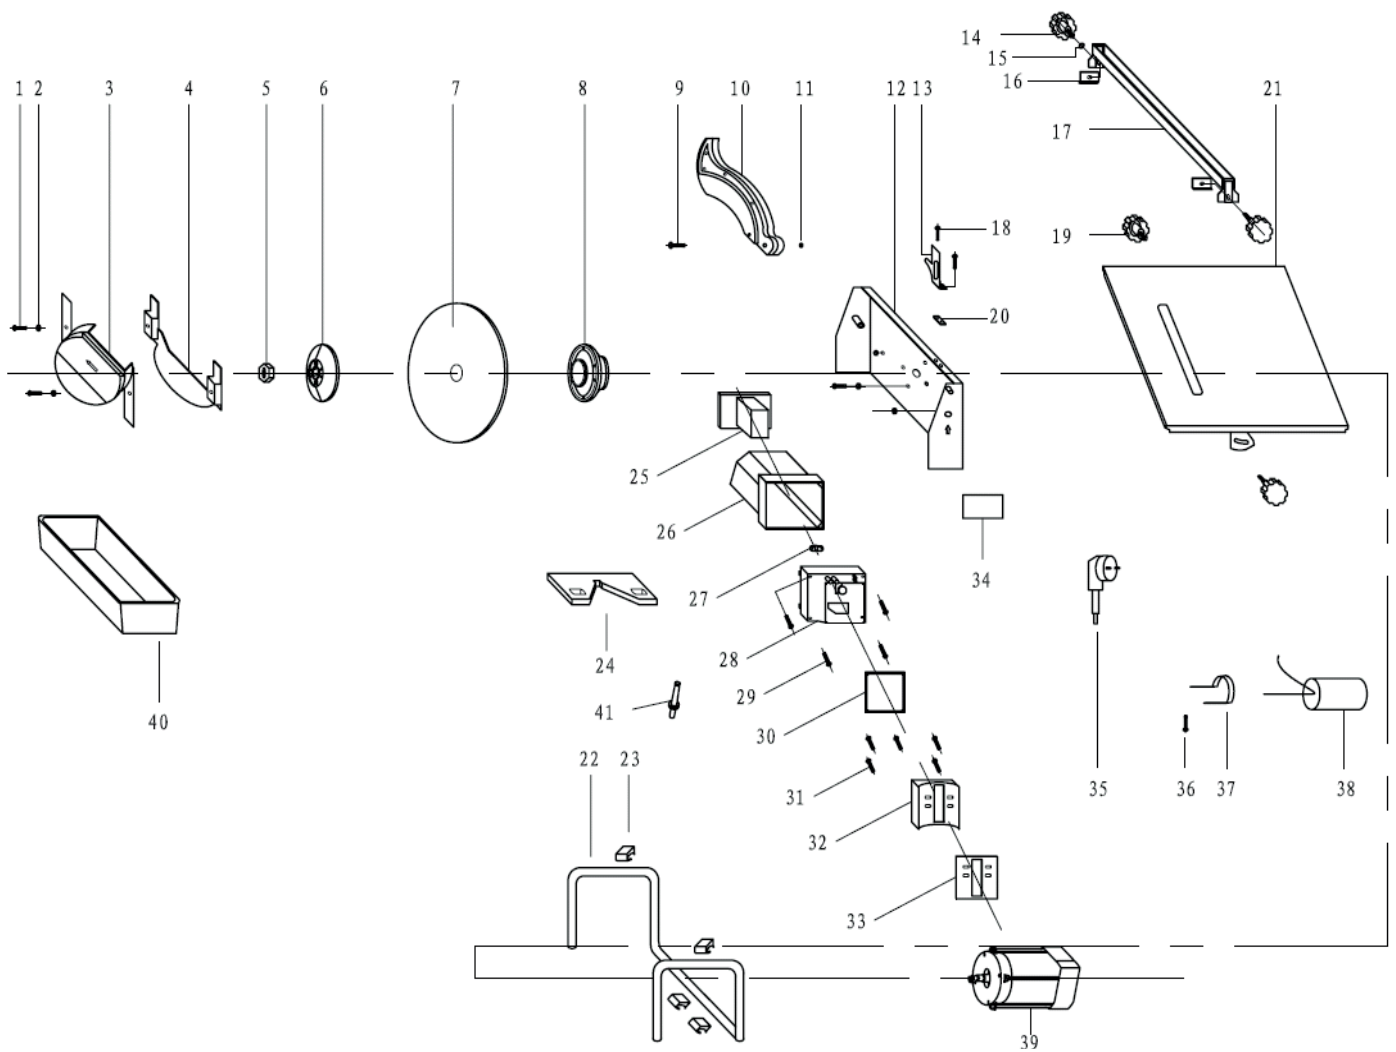

ТС 600

ПЛИТКОРЕЗ ЭЛЕКТРИЧЕСКИЙ

АРТИКУЛ: 160 30 0600

EAN8-20054380

РЕЛИЗ: 12.2016

ДЕТАЛИРОВКА ИЗДЕЛИЯ

PATRIOT

АРТИКУЛ: 160 30 0600

#	АРТИКУЛ	ОПИСАНИЕ	КОЛ-ВО
1	013534343	Болт	2
2	013534344	Шайба	2
3	013534345	Защитный кожух нижний	1
4	013534346	Боковая пластина нижнего кожуха	1
5	013534347	Гайка	1
6	013534348	Фланец диска внешний	1
7	013534383	Диск пильный	1
8	013534349	Фланец диска внутренний	1
9	013534350	Болт	1
10	013534351	Защитный кожух пильного диска верхний	1
11	013534352	Гайка	1
12	013534353	Крепежная пластина электромотора	1
13	013534354	Нож расклинивающий	1
14	013534355	Рукоятка-барашек направляющей планки	2
15	013534356	Шайба	2
16	013534357	Крепление направляющей	2
17	013534358	Регулируемая направляющая планка	1
18	013534359	Болт	2
19	013534360	Рукоятка-барашек распиловочного стола	2
20	013534361	Пластина прижимная	1
21	013534362	Стол распиловочный регулируемый	1
22	013534363	Опорный кронштейн	1
23	013534364	Ножка резиновая	4
24	013534365	Угловое лекало	1
25	013534366	Выключатель	1
26	013534367	Корпус выключателя А /Распределительная коробка	1
27	013534368	Прижимная пластина провода	1
28	013534369	Корпус выключателя В	1
29	013534370	Болт	4
30	013534371	Прокладка корпуса выключателя В	1
31	013534372	Болт	5
32	013534373	Корпус выключателя С	1
33	013534374	Прокладка корпуса выключателя С	1
34	013534375	Номерная табличка	1
35	013534376	Силовой провод	1
36	013534377	Болт	2
37	013534378	Крепление конденсатора	1
38	013534379	Конденсатор	1
39	013534380	Электромотор	1
40	013534381	Резервуар для воды	1
41	013534382	Шланг подачи воды	1