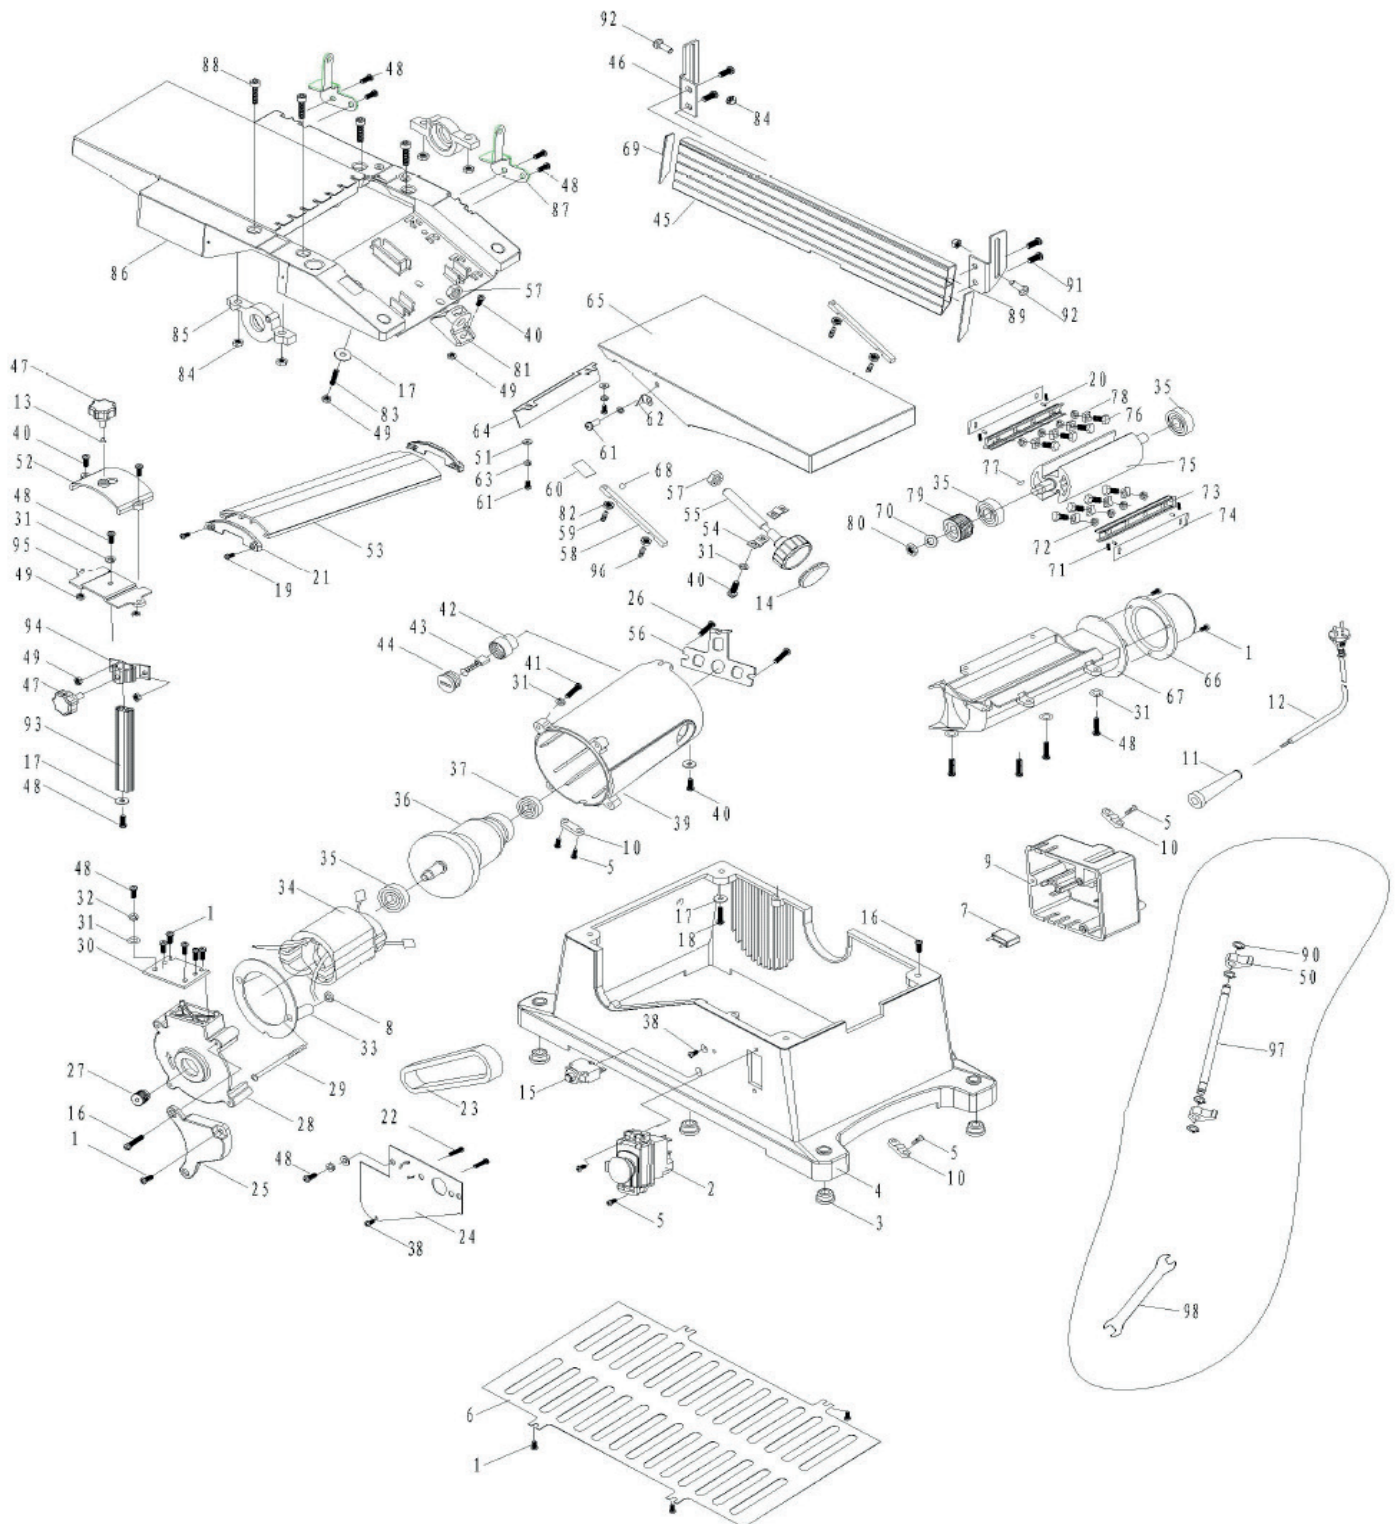

АРТИКУЛ: 170 30 0160

#	АРТИКУЛ	ОПИСАНИЕ	КОЛ-ВО
1	013537317	Саморез ST4.2x12	12
2	013537160	Выключатель	1
3	013537318	Резиновая ножка станка	4
4	013537319	Корпус	1
5	013537320	Саморез ST4.2x16	9
6	013537321	Нижняя крышка корпуса	1
7	013537322	Конденсатор	1
8	013537323	Втулка винта статора	2
9	013537324	Распределительная коробка	1
10	013537325	Фиксатор кабеля	3
11	013537326	Уплотнение кабеля	1
12	013537327	Кабель силовой с вилкой	1
13	013537328	Шайба фиксатор Ф13	1
14	013537329	Крышка ручки управления	1
15	013537330	Автомат защиты	1
16	013537331	Саморез ST5x16	4
17	013537332	Шайба Ф5	4
18	013537333	Винт M5x20	2
19	013537334	Саморез ST3x12	8
20	013537335	Штифт Ф3x8	6
21	013537336	Боковая крышка защитной планки	2
22	013537337	Винт M5x10	2
23	013537338	Ремень 6PJ330	1
24	013537339	Защитная крышка ремня	1
25	013537340	Концевая пластина крышки	1
26	013537341	Саморез ST5x10	2
27	013537342	Шкив ведущий (малый)	1
28	013537343	Крышка корпуса статора	1
29	013537344	Саморез ST5x60	2
30	013537345	Направляющая пластина	1
31	013537346	Шайба Ф8	15
32	013537347	Гровер Ф5	7
33	013537348	Пыльник статора	1
34	013537349	Статор	1
35	013537350	Подшипник 6201 (12x32x10)	3
36	013537351	Ротор	1
37	013537352	Подшипник 629 (9x26x8)	1
38	013537353	Саморез ST4x10	2
39	013537354	Корпус статора	1
40	013537355	Винт M5x16	7
41	013537356	Саморез ST5x20	4
42	013537357	Щеткодержатель	2
43	013537358	Щетка угольная	2
44	013537359	Крышка щеткодержателя	2
45	013537360	Направляющая планка	1
46	013537361	Направляющий кронштейн левый	1
47	013537362	Болт фиксатор (барашек)	2
48	013537363	Винт M5x12	13
49	013537364	Контргайка M5	7
50	013537365	Фиксатор оси	2
51	013537366	Шайба Ф4	2