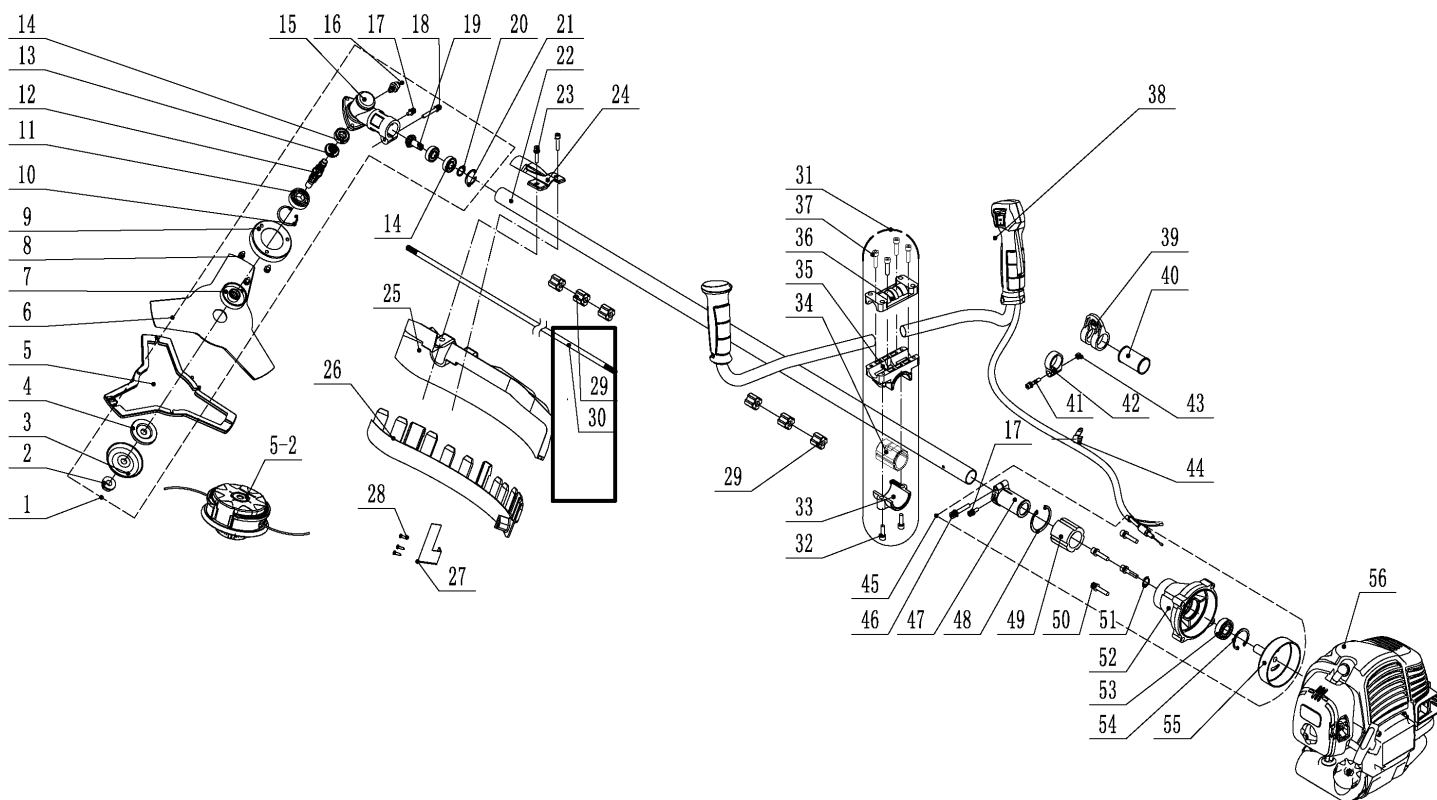

АРТИКУЛ: 250 10 8443

#	АРТИКУЛ	ОПИСАНИЕ	КОЛ-ВО
N3	001516436	Кожух маховика	1
N4	001516437	Болт диска сцепления	2
N5	001516438	Шайба болта диска сцепления (пружинная)	2
N6	001516439	Диск сцепления (40F/44F)	1
N9	001516440	Маховик (40F/44F)	1
N11-N12	001516441	Катушка зажигания (40F/44F)	1
N18-N21	001516442	Кожух двигателя в сборе	1
N25	001516443	Глушитель (40F/44F)	1
N27	001516444	Прокладка глушителя (40F/44F)	1
N28	001516445	Цилиндр (1E40F)	1
N29	001516446	Прокладка цилиндра (40F/44F)	1
N30	001516447	Поршневое кольцо (1E40F)	2
N31	001516448	Поршень (1E40F)	1
N32	001516449	Палец поршня (1E40F)	1
N33	001516450	Стопорное кольцо пальца поршня (1E40F)	2
N34	001516451	Подшипник пальца поршня (40F/44F)	1
N35	001516452	Прокладка дамбы карбюратора (40F/44F)	1
N36	001516453	Дамба карбюратора (40F/44F)	1

РИСУНОК В. ШТАНГА В РАЗБОРЕ

АРТИКУЛ: 250 10 8443

#	АРТИКУЛ	ОПИСАНИЕ	КОЛ-ВО
1	001516474	Редуктор в сборе (под 9 зуб)	1
5	020090163	Нож 3-х лопастной (809115200)	1
5-2	020090164	Триммерная катушка с леской (807114037)	1
22, 29-30	001516475	Штанга в сборе с валом Ф26 (9 зуб)	1
24	001516476	Крепеж защитного кожуха (металл)	1
25-28	001516477	Защитный кожух в сборе	1
27	001516478	Нож подрезки лески	1
31	001516479	Крепление рукоятки к штанге в сборе (для Ф26)	1
38	001516480	Ручка управления правая в сборе	1
39-43	001516481	Крепление плечевого ремня (комплект)	1
45	001516482	Чашка сцепления в сборе (для Ф26, 9 зуб)	1
56	001516483	Двигатель в сборе (1E40F)	1
57	001516484	Ручка управления левая в сборе	1