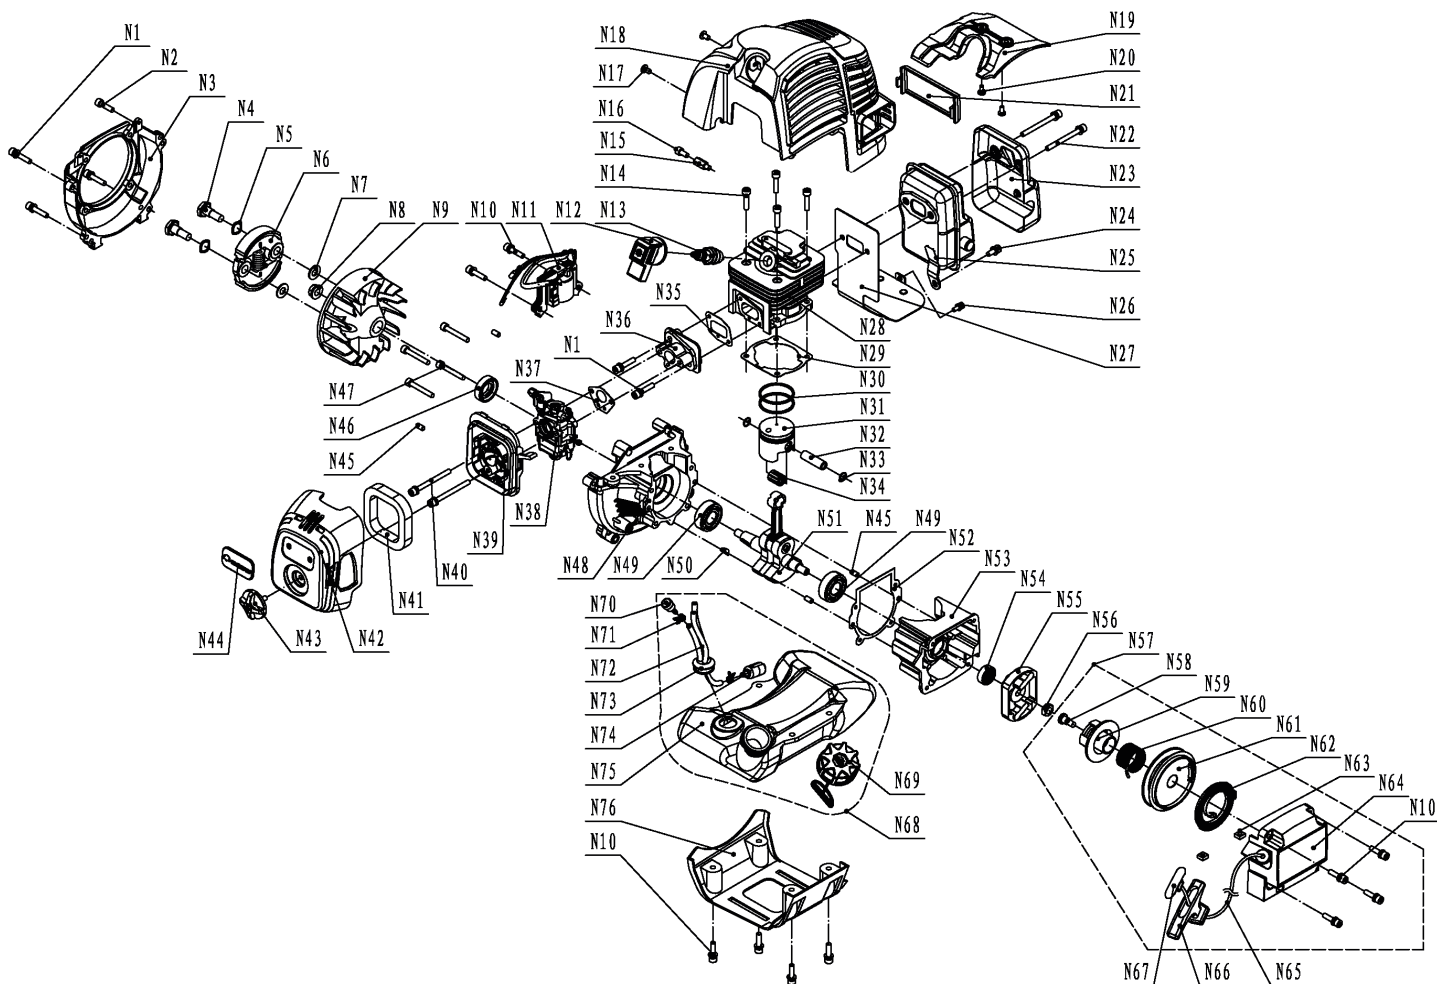

PT 443

ТРИММЕР БЕНЗИНОВЫЙ

АРТИКУЛ: 250 10 8443

EAN8 - 20110406

РЕЛИЗ: 04.2020

ДЕТАЛИРОВКА ИЗДЕЛИЯ

PATRIOT

РИСУНОК А. ДВИГАТЕЛЬ В РАЗБОРЕ

АРТИКУЛ: 250 10 8443

#	АРТИКУЛ	ОПИСАНИЕ	КОЛ-ВО
N3	001516436	Кожух маховика	1
N4	001516437	Болт диска сцепления	2
N5	001516438	Шайба болта диска сцепления (пружинная)	2
N6	001516439	Диск сцепления (40F/44F)	1
N9	001516440	Маховик (40F/44F)	1
N11-N12	001516441	Катушка зажигания (40F/44F)	1
N18-N21	001516442	Кожух двигателя в сборе	1
N25	001516443	Глушитель (40F/44F)	1
N27	001516444	Прокладка глушителя (40F/44F)	1
N28	001516445	Цилиндр (1E40F)	1
N29	001516446	Прокладка цилиндра (40F/44F)	1
N30	001516447	Поршневое кольцо (1E40F)	2
N31	001516448	Поршень (1E40F)	1
N32	001516449	Палец поршня (1E40F)	1
N33	001516450	Стопорное кольцо пальца поршня (1E40F)	2
N34	001516451	Подшипник пальца поршня (40F/44F)	1
N35	001516452	Прокладка дамбы карбюратора (40F/44F)	1
N36	001516453	Дамба карбюратора (40F/44F)	1

РИСУНОК В. ШТАНГА В РАЗБОРЕ

АРТИКУЛ: 250 10 8443

#	АРТИКУЛ	ОПИСАНИЕ	КОЛ-ВО
1	001516474	Редуктор в сборе (под 9 зуб)	1
5	020090163	Нож 3-х лопастной (809115200)	1
5-2	020090164	Триммерная катушка с леской (807114037)	1
22, 29-30	001516475	Штанга в сборе с валом Ф26 (9 зуб)	1
24	001516476	Крепеж защитного кожуха (металл)	1
25-28	001516477	Защитный кожух в сборе	1
27	001516478	Нож подрезки лески	1
31	001516479	Крепление рукоятки к штанге в сборе (для Ф26)	1
38	001516480	Ручка управления правая в сборе	1
39-43	001516481	Крепление плечевого ремня (комплект)	1
45	001516482	Чашка сцепления в сборе (для Ф26, 9 зуб)	1
56	001516483	Двигатель в сборе (1E40F)	1
57	001516484	Ручка управления левая в сборе	1