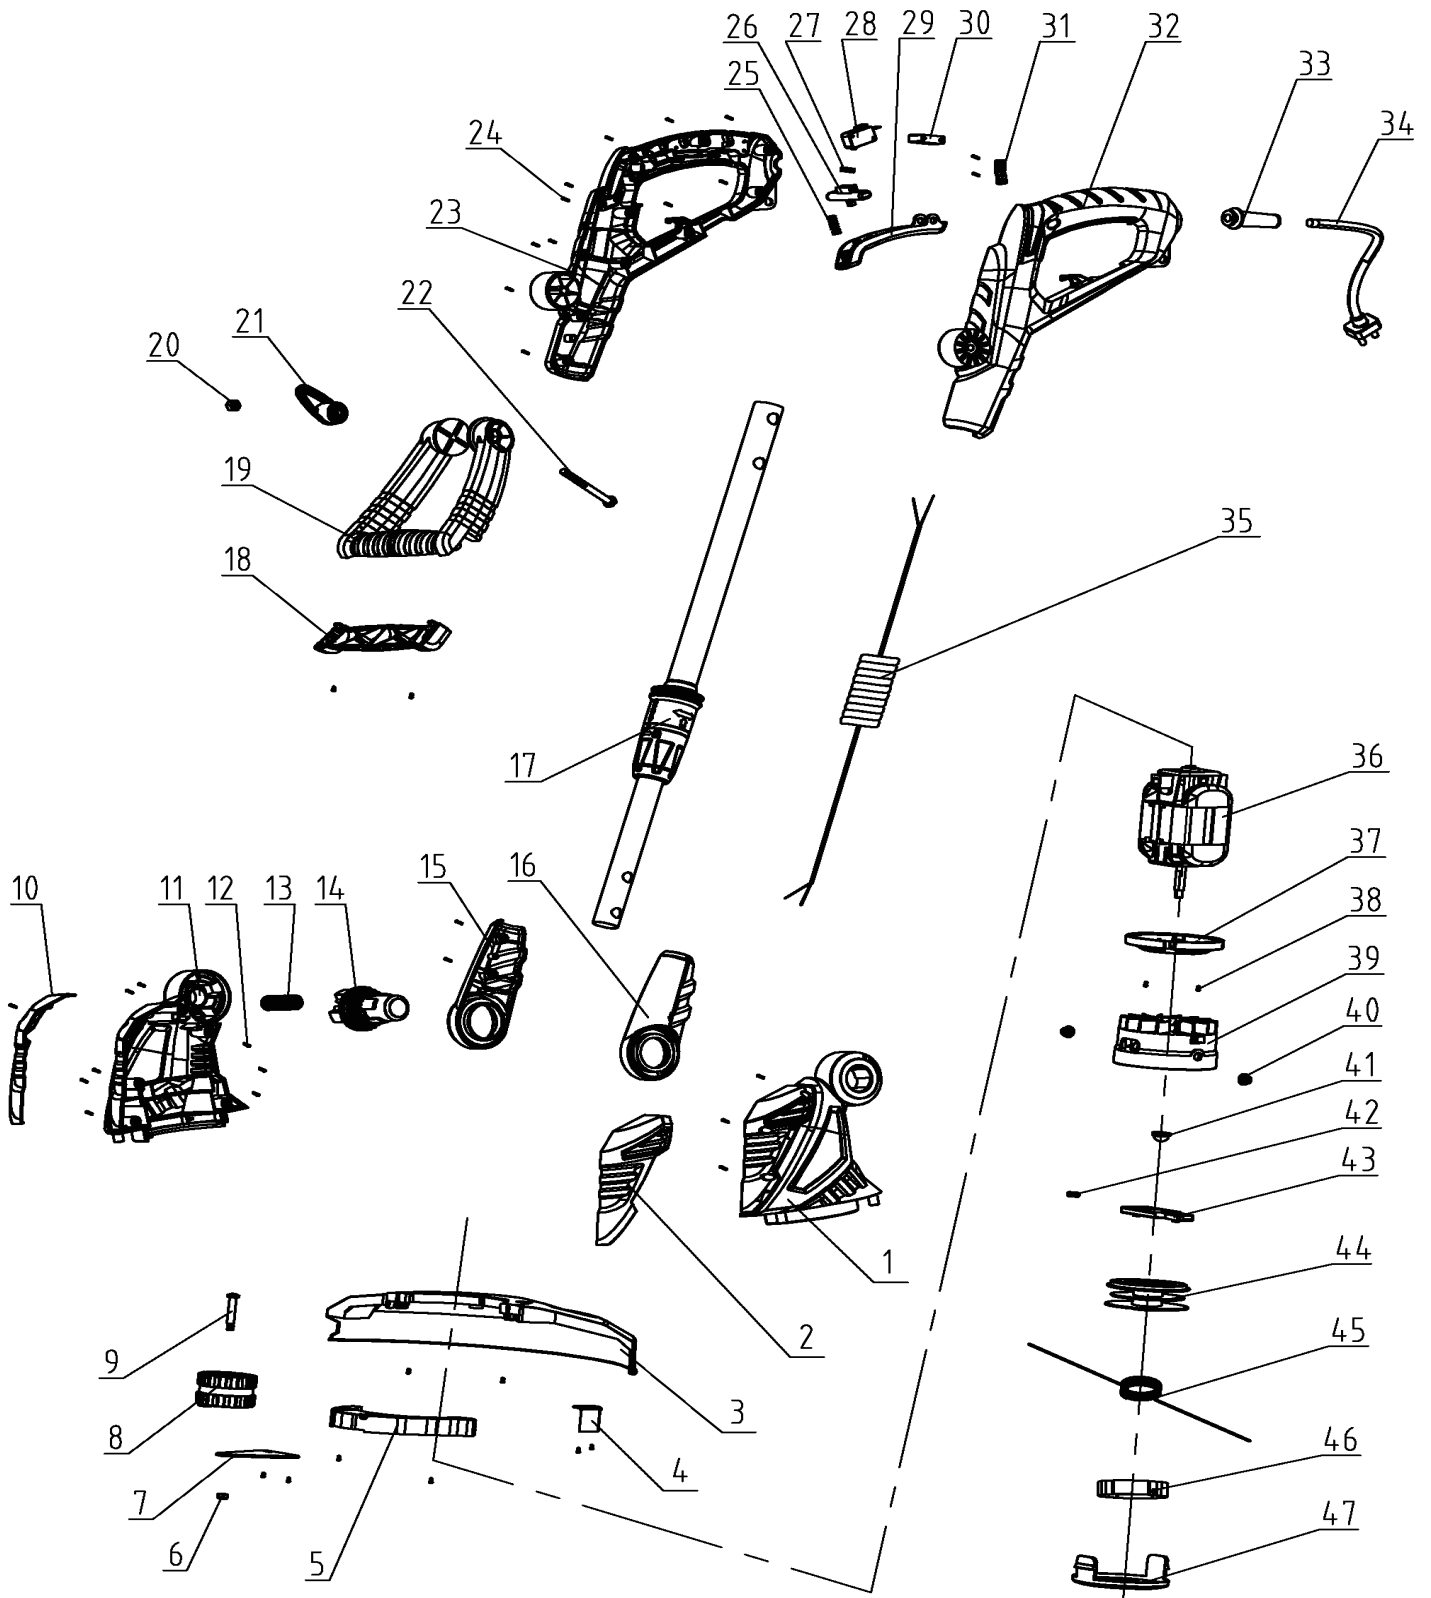

PT 500

ТРИММЕР ЭЛЕКТРИЧЕСКИЙ

АРТИКУЛ: 250 30 6030

EAN8 - 20099091

РЕЛИЗ: 04.2020

ДЕТАЛИРОВКА ИЗДЕЛИЯ

PATRIOT

РИСУНОК А
АРТИКУЛ: 250 30 6030

ТАБЛИЦА К РИСУНКУ А
АРТИКУЛ: 250 30 6030

#	АРТИКУЛ	ОПИСАНИЕ	КОЛ-ВО
1, 11	001531435	Комплект корпуса электромотора	1
2, 10	001531436	Комплект декоративных крышек корпуса мотора	1
3-5	001531437	Защитный кожух в сборе (без колеса)	1
6-9	001531438	Узел колеса в сборе	1
13	001531439	Пружина кнопки угла наклона	1
14	001531440	Кнопка угла наклона	1
15-16	001531441	Комплект наклонных пластин	1
17	001531442	Штанга в сборе	1
18-22	001531443	Вспомогательная ручка в сборе	1
23, 32	001531444	Комплект ручки управления (корпус)	1
25	001531445	Пружина кнопки блокировки	1
26	001531446	Кнопка блокировки	1
27	001531447	Пружина клавиши пуска	1
28	001531448	Микровыключатель	1
29	001531449	Клавиша пуска	1
30	001531450	Конденсатор	1
34	001531451	Сетевой кабель с вилкой	1
35	001531452	Пружинный кабель штанги	1
36	001531453	Электромотор	1
37	001531454	Кронштейн электромотора	1
39-47	807112220	Триммерная катушка в сборе	1