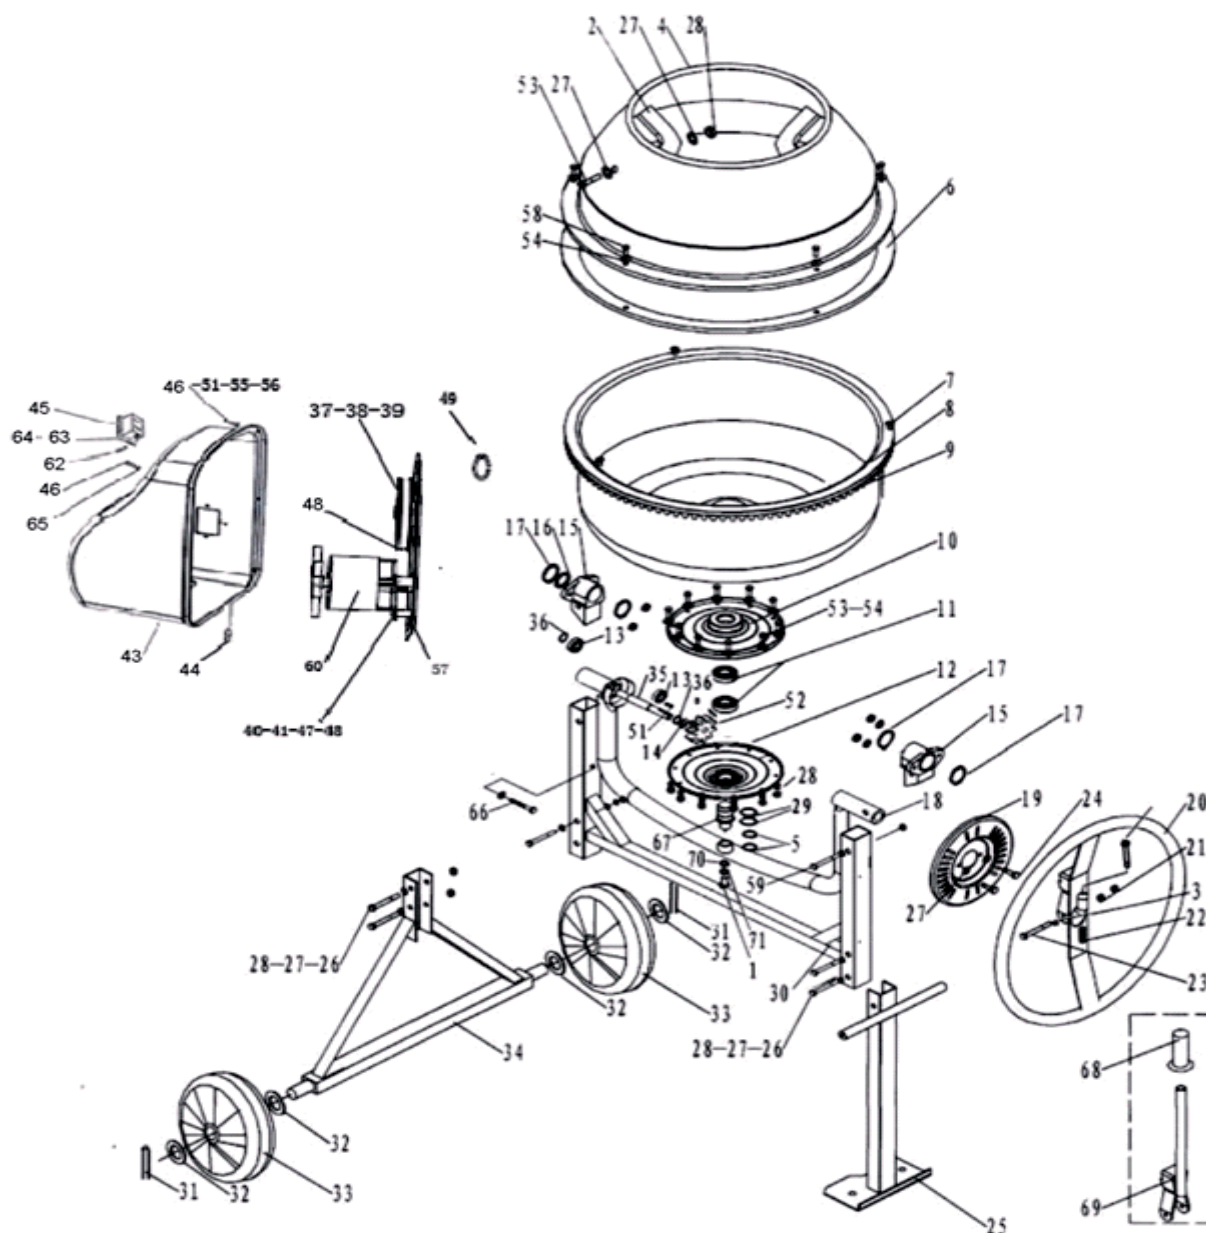

BM 148 C

БЕТОНОСМЕСИТЕЛЬ

АРТИКУЛ: 577 30 0148

EAN8 - 20083236

РЕЛИЗ: 02.2019

ДЕТАЛИРОВКА ИЗДЕЛИЯ

PATRIOT

www.onlypatriot.com

#	АРТИКУЛ	ОПИСАНИЕ	КОЛ-ВО
1	006530103	Винт М14х25	1
2	006530258	Лопасть миксера/Лопатка	2
3	006530105	Шайба ф10	1
4	006530259	Верхняя половина барабана/Горловина	1
5	006530107	Шайба ф24	2
6	006530260	Уплотнительное кольцо корпуса барабана	1
7	006530109	Винт М6х10	8
8	006530261	Нижняя половина барабана	1
9	006530262	Венец зубчатый	1
10	006530263	Верхняя крышка подшипника	1
11	006530113	Подшипник 6206	2
12	006530264	Нижняя крышка подшипника	1
13	006530115	Подшипник 6002	2
14	006530116	Шайба ф15	1
15	006530239	Опора поворотной рамы барабана	2
16	006530118	Шайба ф38	1