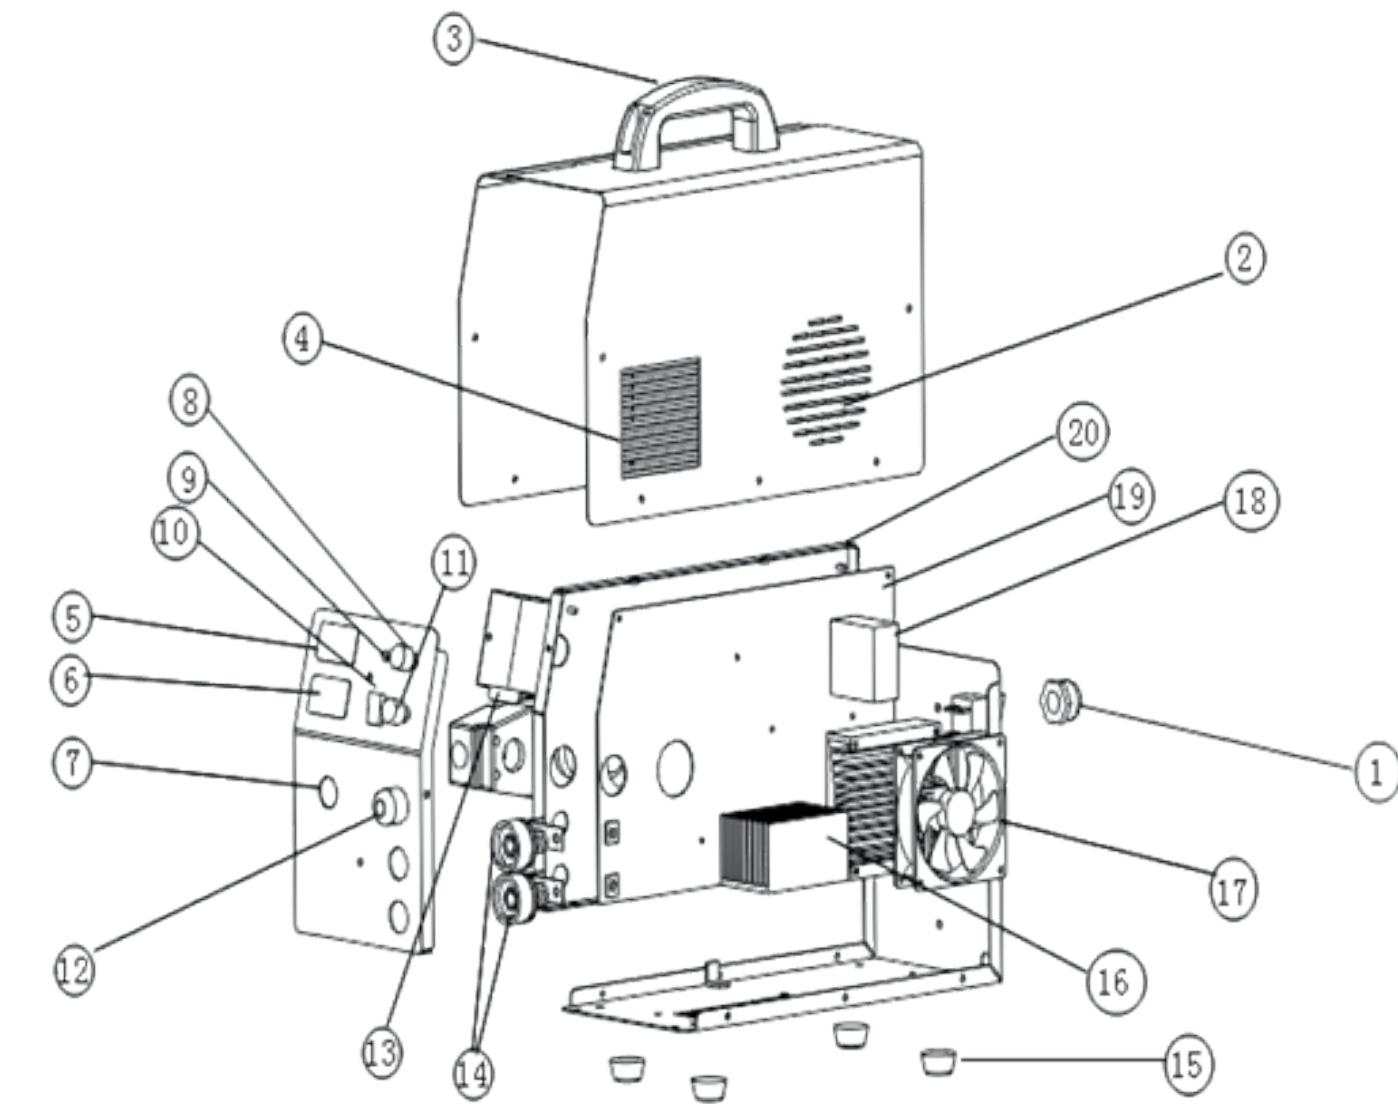

WMA 205 ALM

АППАРАТ СВАРОЧНЫЙ ИНВЕРТОРНЫЙ

АРТИКУЛ: 605 30 1865

EAN8 - 20084004

РЕЛИЗ: 04.2019

ДЕТАЛИРОВКА ИЗДЕЛИЯ

PATRIOT

РИСУНОК А
АРТИКУЛ: 605 30 1865

21

22

23

24

#	АРТИКУЛ	ОПИСАНИЕ	КОЛ-ВО
1	008030327	Фиксатор силового кабеля	1
2	008030328	Решетка вентилятора	1
3	008030345	Ручка переноса	1

ТАБЛИЦА К РИСУНКУ А

АРТИКУЛ: 605 30 1865

#	АРТИКУЛ	ОПИСАНИЕ	КОЛ-ВО
4	008030346	Внешний корпус с ветровым окном	1
5	008030324	Дисплей LXD5130-1V	1
6	008030324	Дисплей LXD5130-1V	1
7	008030331	Разъем узла подачи проволоки	1
8	008030332	Регулятор напряжения	1
9	008030333	Диод перегрева	1
10	008030334	Кнопка переключения режимов	1
11	008030335	Регулятор тока	1
12	008030336	Разъем подключения горелки	2
13	008030325	Узел подачи проволоки в сборе 27SSC	1
14	008030337	Разъем сварочных проводов	2
15	008030338	Резиновая ножка	4
16	008030347	Радиатор	1
17	008030323	Вентилятор 92	1
18	008030348	Блок электронной цепи	1
19	008030349	Плата управления (основная)	1
20	008030350	Панель внутренняя	1
21	008030322	Горелка M14	1
22	008030326	Газовый диффузор горелки	1
23	008030343	Сварочные провода (комплект)	1
24	008030344	Выключатель	1