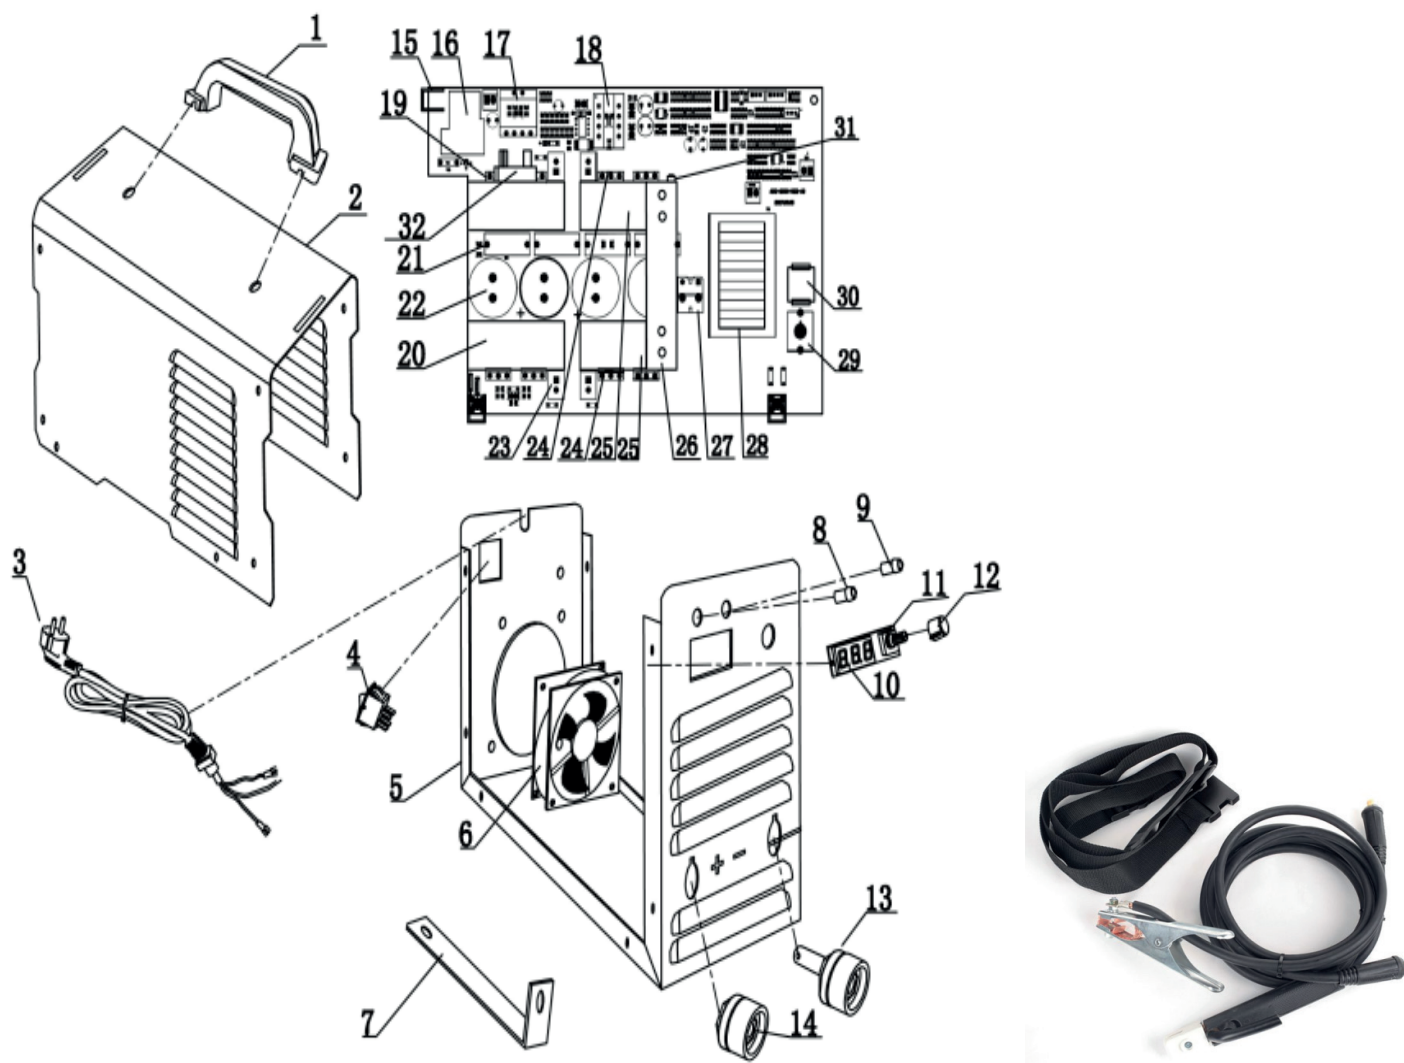

150DC MMA

АППАРАТ СВАРОЧНЫЙ ИНВЕРТОРНЫЙ

АРТИКУЛ: 605 30 2514

EAN8 - 20084813

РЕЛИЗ: 06.2019

ДЕТАЛИРОВКА ИЗДЕЛИЯ

PATRIOT

РИСУНОК А
АРТИКУЛ: 605 30 2514

#	АРТИКУЛ	ОПИСАНИЕ	КОЛ-ВО
2	008030353	Крышка корпуса	1
3	008030354	Силовой кабель с вилкой	1
4	008030355	Выключатель	1
5	008030356	Корпус	1
6	008030357	Вентилятор	1
7	008030358	Шина клеммы	1
11-12	008030359	Потенциометр с колпачком в сборе	1
13-14	008030360	Комплект клемм	1
15-32	008030361	Плата управления в сборе	1
33	008030362	Комплект сварочных проводов с ремнем	1