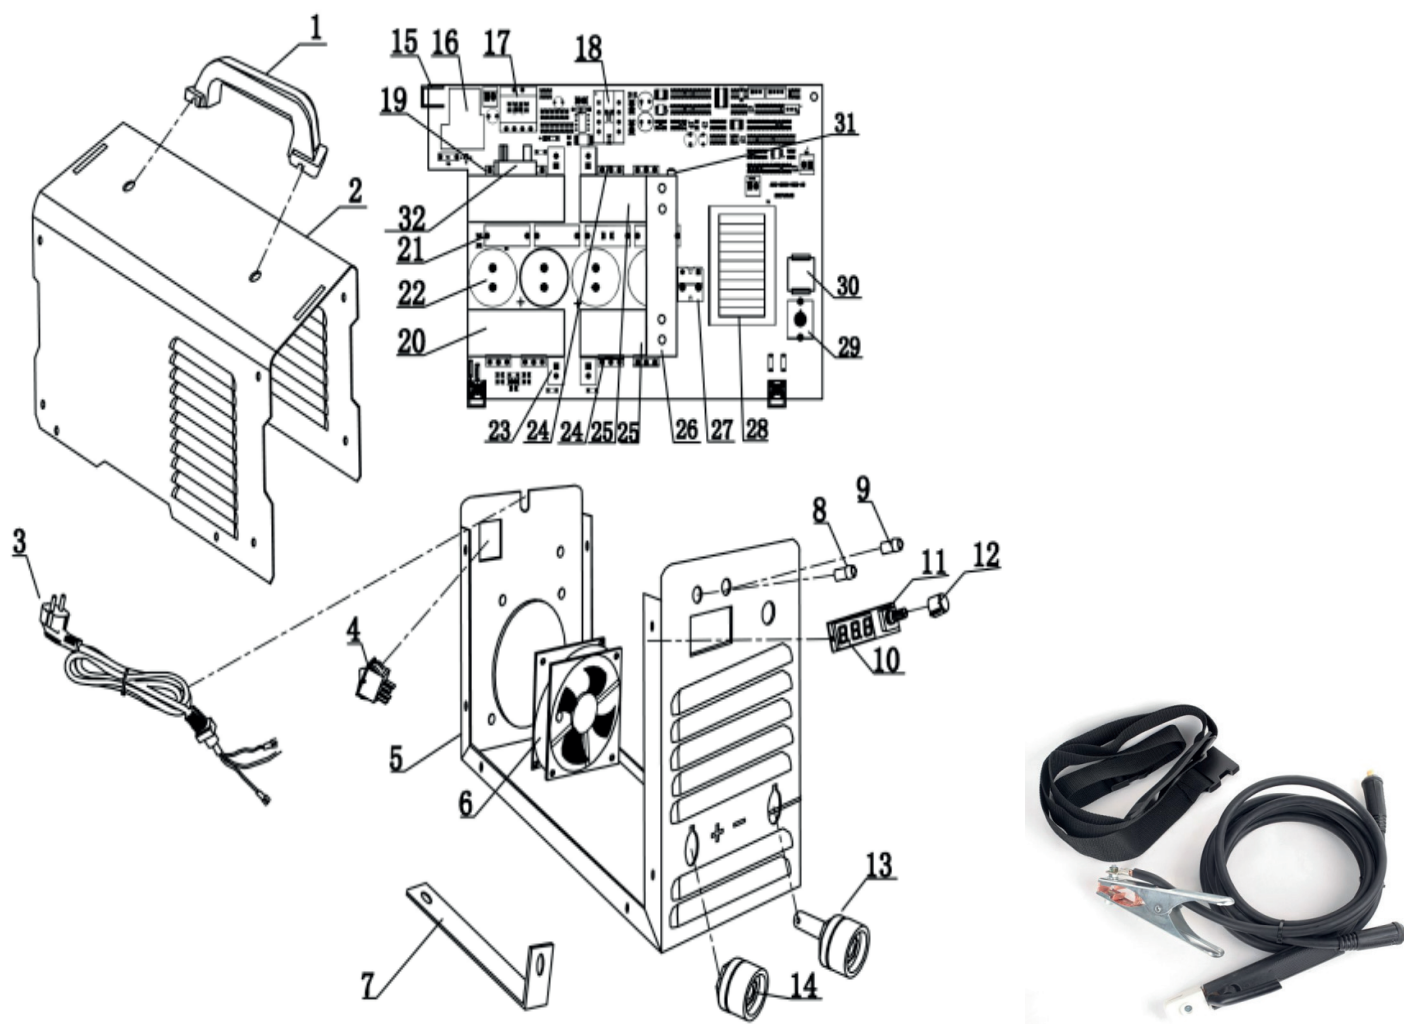

## АППАРАТ СВАРОЧНЫЙ ИНВЕРТОРНЫЙ

АРТИКУЛ: 605 30 2516

EAN8 - 20084820

РЕЛИЗ: 09.2020

**ДЕТАЛИРОВКА ИЗДЕЛИЯ**

# **PATRIOT**

**РИСУНОК А**  
АРТИКУЛ: 605 30 2516

#	АРТИКУЛ	ОПИСАНИЕ	КОЛ-ВО
2	008030353	Крышка корпуса	1
3	008030354	Силовой кабель с вилкой	1
4	008030355	Выключатель	1
5	008030356	Корпус	1
6	008030357	Вентилятор	1
7	008030358	Шина клеммы	1
11-12	008030359	Потенциометр с колпачком в сборе	1
13-14	008030360	Комплект клемм	1
15-32	008030363	Плата управления в сборе	1
33	008030362	Комплект сварочных проводов с ремнем	1