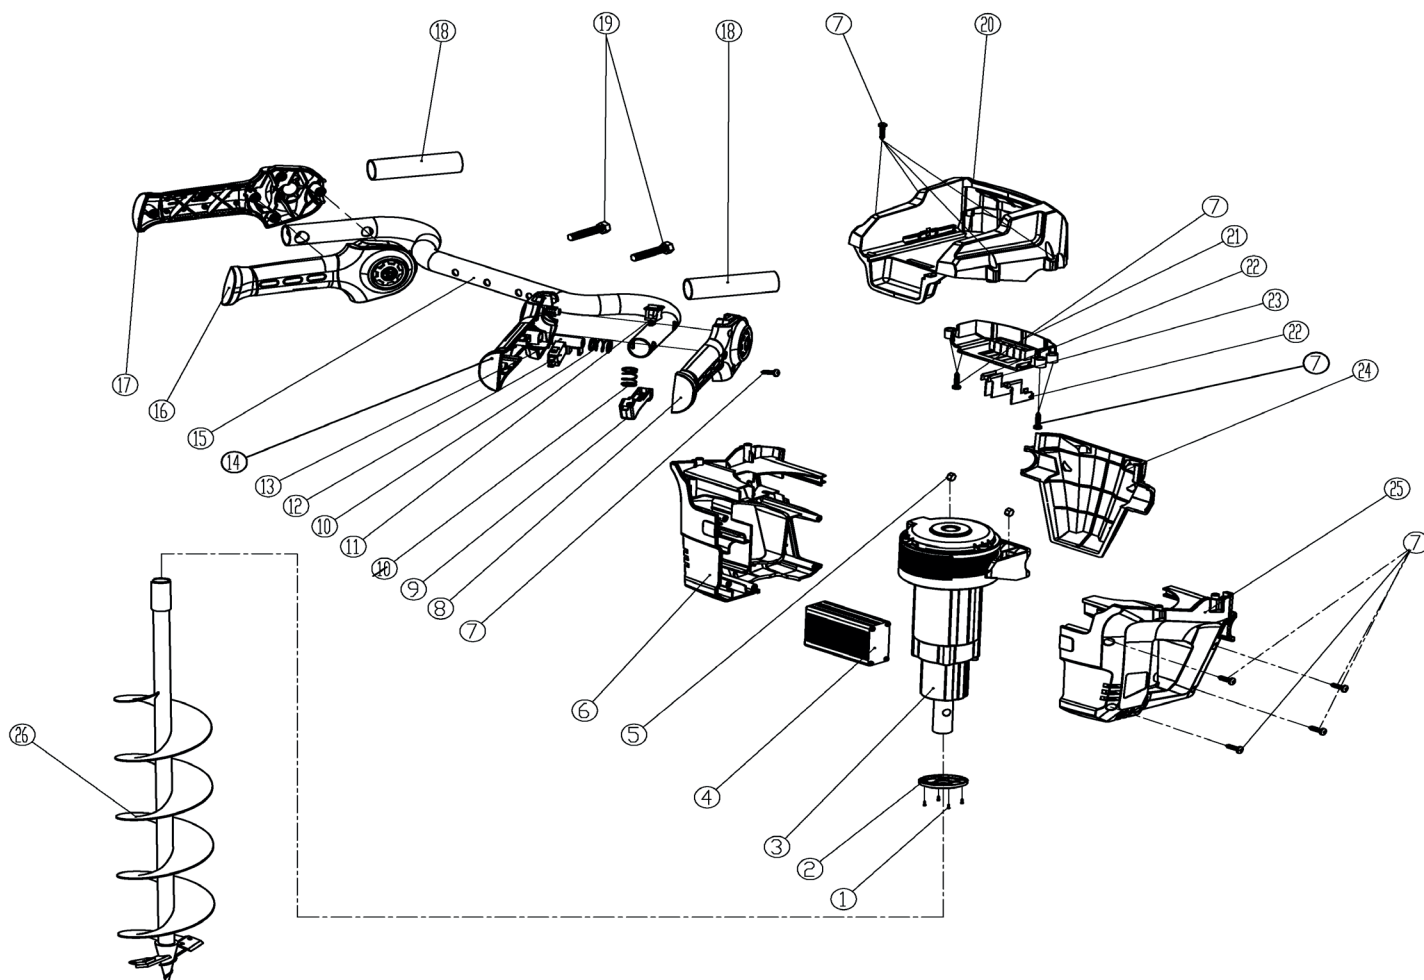

CA408 Li

БУР УНИВЕРСАЛЬНЫЙ АККУМУЛЯТОРНЫЙ

АРТИКУЛ: 742 20 1400

EAN8 - 20082536

РЕЛИЗ: 05.2019

ДЕТАЛИРОВКА ИЗДЕЛИЯ

PATRIOT

РИСУНОК А
АРТИКУЛ: 742 20 1400

#	АРТИКУЛ	ОПИСАНИЕ	КОЛ-ВО
1	010030400	Винт декоративной крышки	4
2	010030401	Декоративная крышка	1
3	010030402	Редуктор в сборе с электромотором	1
4	010030403	Блок контроля (инвертор)	1
5	010030404	Контргайка	2
6	010030405	Корпус левая часть	1
7	010030406	Саморез	12
8	010030407	Правая ручка (правая часть)	1
9	010030408	Курок пуска	1
10	010030409	Пружина курка/стопора	2
11	010030410	Выключатель	1
12	010030411	Микровыключатель	1
13	010030412	Кнопка блокировки курка	1
14	010030413	Правая ручка (левая часть)	1
7-14	010030414	Правая ручка в сборе	1
15	010030415	Основание ручек (труба)	1
16	010030416	Левая ручка (правая часть)	1

**ТАБЛИЦА К РИСУНКУ А**
АРТИКУЛ: 742 20 1400

#	АРТИКУЛ	ОПИСАНИЕ	КОЛ-ВО
17	010030417	Левая ручка (левая часть)	1
16-17	010030418	Левая ручка в сборе	1
18	010030419	Уплотнение ручки	2
19	010030420	Болт основания ручек	2
20	010030421	Верхняя крышка корпуса	1
21	010030422	Вставка	1
22	010030423	Клемма (длинная)	2
23	010030424	Клемма (короткая)	1
24	010030425	Передняя крышка корпуса	1
25	010030426	Корпус правая часть	1
26	742004455	Шнек (бур)	1